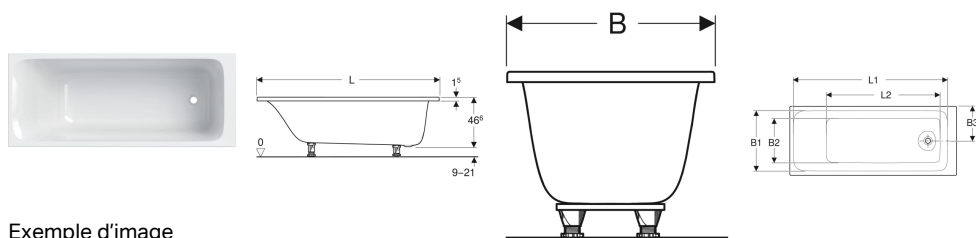

## Baignoire rectangulaire Geberit Tawa à bandeau fin, avec pieds

Exemple d'image

### Utilisation

- Pour le montage avec pieds de baignoire ou supports de baignoire

### Caractéristiques

- Rectangulaire

- Bandeau fin
- Vidage aux pieds
- Trou de bonde  $\varnothing$  52 mm

### Contenu de la livraison

- Baignoire
- Jeu de pieds

N° de réf.	Couleur / surface	L	L1	L2	B	B1	B2	B3	H	Capacité totale de remplissage
554.120.01.1	blanc / brillant	170 cm	157.7 cm	116.2 cm	70 cm	61.4 cm	46.5 cm	35 cm	46.6 cm	213 l
554.121.01.1	blanc / brillant	170 cm	157.7 cm	116.2 cm	75 cm	66.4 cm	51.5 cm	37.5 cm	46.6 cm	234 l
554.122.01.1	blanc / brillant	180 cm	167.7 cm	126.3 cm	80 cm	71.4 cm	56.5 cm	40 cm	46.6 cm	273 l