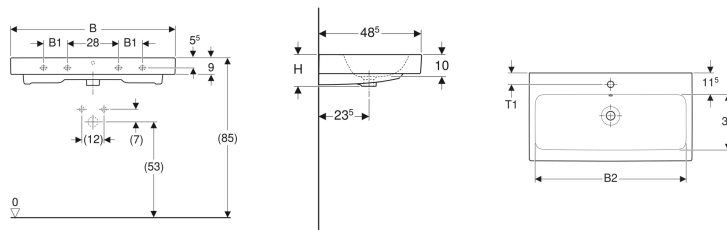

Lavabo Geberit iCon

Exemple d'image

Caractéristiques

- Installation possible sur meuble

Caractéristiques techniques

Matériau

Grès fin

N° de réf.	Couleur / surface	Trou de robinetterie	Trop-plein	B	B1	B2	Largeur de meuble	H	T	T1	Trous de fixation
124060000	blanc	Au centre	Visible	60 cm	– cm	54.5 cm	59.5 cm	15.5 cm	48.5 cm	6 cm	2
124063000	blanc	Sans	Visible	60 cm	– cm	54.5 cm	59.5 cm	15.5 cm	48.5 cm	– cm	2
124075000	blanc	Au centre	Visible	75 cm	– cm	69 cm	74 cm	15.5 cm	48.5 cm	6 cm	2
124078000	blanc	Sans	Visible	75 cm	– cm	69 cm	74 cm	15.5 cm	48.5 cm	– cm	2
124090000	blanc	Au centre	Visible	90 cm	13 cm	84 cm	89 cm	16 cm	48.5 cm	6 cm	4
124093000	blanc	Sans	Visible	90 cm	13 cm	84 cm	89 cm	16 cm	48.5 cm	– cm	4
124020000	blanc	Gauche et droite	Visible	120 cm	28 cm	114.5 cm	119 cm	16 cm	48.5 cm	6 cm	4
124025000	blanc	Sans	Visible	120 cm	28 cm	114.5 cm	119 cm	16 cm	48.5 cm	– cm	4

Accessoires

- Siphon à tube plongeur Geberit pour lavabo, sortie horizontale
- Bonde Geberit modèle gain de place, bonde compacte, avec bouchon de bonde externe à déclenchement par pression
- Évacuation de lavabo Geberit modèle gain de place, bonde compacte, avec bouchon de bonde externe à déclenchement par pression
- Siphon à tube plongeur Geberit pour lavabo, modèle gain de place, sortie horizontale