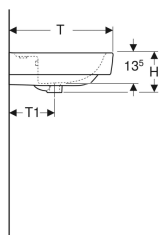

Lavabo Geberit Renova Plan

Exemple d'image

Caractéristiques

- Installation possible sur meuble
- Combinable avec cache-siphon

- Combinable avec colonne

Caractéristiques techniques

Matériau | Céramique sanitaire

N° de réf.	Couleur / surface	Trou de robinetterie	Trop-plein	B	B1	B2	Largeur de meuble	H	T	T1	T2	Trous de fixation
501.632.00.1	blanc	Au centre	Visible	55 cm	28 cm	– cm	48.4 cm	18 cm	44 cm	20 cm	13.5 cm	2
501.633.00.1	blanc	Au centre	Sans	55 cm	28 cm	– cm	48.4 cm	18 cm	44 cm	20 cm	13.5 cm	2
501.636.00.1	blanc	Au centre	Visible	60 cm	30 cm	– cm	53.6 cm	18.5 cm	48 cm	21 cm	14.5 cm	2
501.637.00.1	blanc	Au centre	Sans	60 cm	30 cm	– cm	53.6 cm	18.5 cm	48 cm	21 cm	14.5 cm	2
501.640.00.1	blanc	Au centre	Visible	65 cm	32.5 cm	– cm	58.5 cm	18 cm	48 cm	21 cm	14.5 cm	2
501.641.00.1	blanc	Au centre	Sans	65 cm	32.5 cm	– cm	58.5 cm	18 cm	48 cm	21 cm	14.5 cm	2
501.644.00.1	blanc	Au centre	Visible	70 cm	35 cm	– cm	63.4 cm	18.5 cm	48 cm	21 cm	14.5 cm	2
501.645.00.1	blanc	Au centre	Sans	70 cm	35 cm	– cm	63.4 cm	18.5 cm	48 cm	21 cm	14.5 cm	2
501.698.00.1	blanc	Au centre	Visible	85 cm	42.5 cm	17 cm	78.2 cm	18.5 cm	48 cm	21 cm	14.5 cm	4
501.699.00.1 * blanc	blanc	Au centre	Sans	85 cm	42.5 cm	17 cm	78.2 cm	18.5 cm	48 cm	21 cm	14.5 cm	4
501.706.00.1	blanc	Au centre	Visible	100 cm	50 cm	21 cm	92.8 cm	18.5 cm	48 cm	21 cm	14.5 cm	4
501.707.00.1 * blanc	blanc	Au centre	Sans	100 cm	50 cm	21 cm	92.8 cm	18.5 cm	48 cm	21 cm	14.5 cm	4