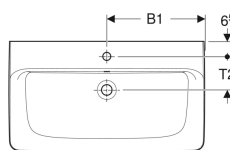

Lavabo Geberit Renova Plan

Exemple d'image

Caractéristiques

- Installation possible sur meuble
- Combinable avec cache-siphon

- Combinable avec colonne

Caractéristiques techniques

Matériau | Céramique sanitaire

N° de réf.	Couleur / surface	Trou de robinetterie	Trop-plein	B	B1	B2	Largeur de meuble	H	T	T1	T2	Trous de fixation
501.632.00.1	blanc	Au centre	Visible	55 cm	28 cm	– cm	48.4 cm	18 cm	44 cm	20 cm	13.5 cm	2
501.633.00.1	blanc	Au centre	Sans	55 cm	28 cm	– cm	48.4 cm	18 cm	44 cm	20 cm	13.5 cm	2
501.636.00.1	blanc	Au centre	Visible	60 cm	30 cm	– cm	53.6 cm	18.5 cm	48 cm	21 cm	14.5 cm	2
501.637.00.1	blanc	Au centre	Sans	60 cm	30 cm	– cm	53.6 cm	18.5 cm	48 cm	21 cm	14.5 cm	2
501.640.00.1	blanc	Au centre	Visible	65 cm	32.5 cm	– cm	58.5 cm	18 cm	48 cm	21 cm	14.5 cm	2
501.641.00.1	blanc	Au centre	Sans	65 cm	32.5 cm	– cm	58.5 cm	18 cm	48 cm	21 cm	14.5 cm	2
501.644.00.1	blanc	Au centre	Visible	70 cm	35 cm	– cm	63.4 cm	18.5 cm	48 cm	21 cm	14.5 cm	2
501.645.00.1	blanc	Au centre	Sans	70 cm	35 cm	– cm	63.4 cm	18.5 cm	48 cm	21 cm	14.5 cm	2
501.698.00.1	blanc	Au centre	Visible	85 cm	42.5 cm	17 cm	78.2 cm	18.5 cm	48 cm	21 cm	14.5 cm	4
501.699.00.1 * blanc	blanc	Au centre	Sans	85 cm	42.5 cm	17 cm	78.2 cm	18.5 cm	48 cm	21 cm	14.5 cm	4
501.706.00.1	blanc	Au centre	Visible	100 cm	50 cm	21 cm	92.8 cm	18.5 cm	48 cm	21 cm	14.5 cm	4
501.707.00.1 * blanc	blanc	Au centre	Sans	100 cm	50 cm	21 cm	92.8 cm	18.5 cm	48 cm	21 cm	14.5 cm	4