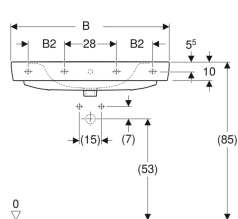

Lavabo Geberit Renova Plan

Exemple d'image

Caractéristiques

- Installation possible sur meuble
- Combinable avec cache-siphon

- Combinable avec colonne

Caractéristiques techniques

Matériau | Céramique sanitaire

N° de réf.	Couleur / surface	Trou de robinetterie	Trop-plein	B	B1	B2	Largeur de meuble	H	T	T1	T2	Trous de fixation
501.632.00.1	blanc	Au centre	Visible	55 cm	28 cm	– cm	48.4 cm	18 cm	44 cm	20 cm	13.5 cm	2
501.633.00.1	blanc	Au centre	Sans	55 cm	28 cm	– cm	48.4 cm	18 cm	44 cm	20 cm	13.5 cm	2
501.636.00.1	blanc	Au centre	Visible	60 cm	30 cm	– cm	53.6 cm	18.5 cm	48 cm	21 cm	14.5 cm	2
501.637.00.1	blanc	Au centre	Sans	60 cm	30 cm	– cm	53.6 cm	18.5 cm	48 cm	21 cm	14.5 cm	2
501.640.00.1	blanc	Au centre	Visible	65 cm	32.5 cm	– cm	58.5 cm	18 cm	48 cm	21 cm	14.5 cm	2
501.641.00.1	blanc	Au centre	Sans	65 cm	32.5 cm	– cm	58.5 cm	18 cm	48 cm	21 cm	14.5 cm	2
501.644.00.1	blanc	Au centre	Visible	70 cm	35 cm	– cm	63.4 cm	18.5 cm	48 cm	21 cm	14.5 cm	2
501.645.00.1	blanc	Au centre	Sans	70 cm	35 cm	– cm	63.4 cm	18.5 cm	48 cm	21 cm	14.5 cm	2
501.698.00.1	blanc	Au centre	Visible	85 cm	42.5 cm	17 cm	78.2 cm	18.5 cm	48 cm	21 cm	14.5 cm	4
501.699.00.1 * blanc	blanc	Au centre	Sans	85 cm	42.5 cm	17 cm	78.2 cm	18.5 cm	48 cm	21 cm	14.5 cm	4
501.706.00.1	blanc	Au centre	Visible	100 cm	50 cm	21 cm	92.8 cm	18.5 cm	48 cm	21 cm	14.5 cm	4
501.707.00.1 * blanc	blanc	Au centre	Sans	100 cm	50 cm	21 cm	92.8 cm	18.5 cm	48 cm	21 cm	14.5 cm	4