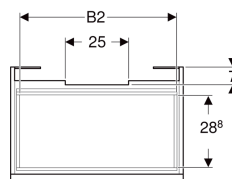

Caractéristiques

- Certifié FSC™ C134279
- Suspendu
- Avec un tiroir
- Avec un tiroir à l'anglaise
- Ouverture par poignée intégrée
- Tiroir à fermeture ralentie
- Tiroir sans découpe pour siphon

- Résistant à l'humidité
- Façade en MDF
- Livré prémonté

Caractéristiques techniques

Matériau	Panneau aggloméré trois couches haute densité
Charge maximale des tiroirs	30 kg

Contenu de la livraison

- Meuble bas pour lavabo
- Matériel de fixation

N° de réf.	Couleur / surface	B	B1	B2	Largeur de lavabo	H	T	T1
501.904.01.1	blanc / laqué très brillant	48.4 cm	42 cm	41 cm	55 cm	60.6 cm	40.7 cm	38.4 cm
501.904.JK.1	gris velouté / laqué mat	48.4 cm	42 cm	41 cm	55 cm	60.6 cm	40.7 cm	38.4 cm
501.904.00.1	* noyer carya clair / feuille structurée	48.4 cm	42 cm	41 cm	55 cm	60.6 cm	40.7 cm	38.4 cm
501.904.JR.1	* noyer carya / feuille structurée	48.4 cm	42 cm	41 cm	55 cm	60.6 cm	40.7 cm	38.4 cm
501.905.01.1	blanc / laqué très brillant	53.6 cm	47.5 cm	46 cm	60 cm	60.6 cm	44.6 cm	42.3 cm
501.905.JK.1	gris velouté / laqué mat	53.6 cm	47.5 cm	46 cm	60 cm	60.6 cm	44.6 cm	42.3 cm
501.905.00.1	* noyer carya clair / feuille structurée	53.6 cm	47.5 cm	46 cm	60 cm	60.6 cm	44.6 cm	42.3 cm
501.905.JR.1	* noyer carya / feuille structurée	53.6 cm	47.5 cm	46 cm	60 cm	60.6 cm	44.6 cm	42.3 cm
501.906.01.1	blanc / laqué très brillant	58.5 cm	52.5 cm	51 cm	65 cm	60.6 cm	44.6 cm	42.3 cm
501.906.JK.1	gris velouté / laqué mat	58.5 cm	52.5 cm	51 cm	65 cm	60.6 cm	44.6 cm	42.3 cm
501.906.00.1	* noyer carya clair / feuille structurée	58.5 cm	52.5 cm	51 cm	65 cm	60.6 cm	44.6 cm	42.3 cm
501.906.JR.1	* noyer carya / feuille structurée	58.5 cm	52.5 cm	51 cm	65 cm	60.6 cm	44.6 cm	42.3 cm
501.907.01.1	blanc / laqué très brillant	63.4 cm	57 cm	56 cm	70 cm	60.6 cm	44.6 cm	42.3 cm
501.907.JK.1	gris velouté / laqué mat	63.4 cm	57 cm	56 cm	70 cm	60.6 cm	44.6 cm	42.3 cm
501.907.00.1	* noyer carya clair / feuille structurée	63.4 cm	57 cm	56 cm	70 cm	60.6 cm	44.6 cm	42.3 cm
501.907.JR.1	* noyer carya / feuille structurée	63.4 cm	57 cm	56 cm	70 cm	60.6 cm	44.6 cm	42.3 cm
501.909.01.1	blanc / laqué très brillant	78.2 cm	72 cm	71 cm	85 cm	60.6 cm	44.6 cm	42.3 cm
501.909.JK.1	gris velouté / laqué mat	78.2 cm	72 cm	71 cm	85 cm	60.6 cm	44.6 cm	42.3 cm
501.909.00.1	* noyer carya clair / feuille structurée	78.2 cm	72 cm	71 cm	85 cm	60.6 cm	44.6 cm	42.3 cm
501.909.JR.1	* noyer carya / feuille structurée	78.2 cm	72 cm	71 cm	85 cm	60.6 cm	44.6 cm	42.3 cm
501.910.01.1	blanc / laqué très brillant	83.2 cm	77 cm	76 cm	90 cm	60.6 cm	44.6 cm	42.3 cm
501.910.JK.1	gris velouté / laqué mat	83.2 cm	77 cm	76 cm	90 cm	60.6 cm	44.6 cm	42.3 cm
501.910.00.1	* noyer carya clair / feuille structurée	83.2 cm	77 cm	76 cm	90 cm	60.6 cm	44.6 cm	42.3 cm
501.910.JR.1	* noyer carya / feuille structurée	83.2 cm	77 cm	76 cm	90 cm	60.6 cm	44.6 cm	42.3 cm
501.911.01.1	blanc / laqué très brillant	92.8 cm	87 cm	85.5 cm	100 cm	60.6 cm	44.6 cm	42.3 cm
501.911.JK.1	gris velouté / laqué mat	92.8 cm	87 cm	85.5 cm	100 cm	60.6 cm	44.6 cm	42.3 cm
501.911.00.1	* noyer carya clair / feuille structurée	92.8 cm	87 cm	85.5 cm	100 cm	60.6 cm	44.6 cm	42.3 cm