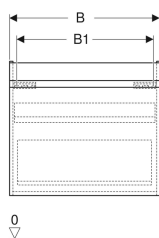

Meuble bas Geberit Renova Plan pour lavabo, avec un tiroir et un tiroir à l'anglaise

Exemple d'image

Caractéristiques

- Certifié FSC™ C134279
- Suspendu
- Avec un tiroir
- Avec un tiroir à l'anglaise
- Ouverture par poignée intégrée
- Tiroir à fermeture ralentie
- Tiroir sans découpe pour siphon