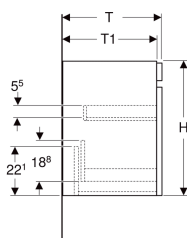

Caractéristiques

- Certifié FSC™ C134279
- Suspendu
- Avec un tiroir
- Avec un tiroir à l'anglaise
- Ouverture par poignée intégrée
- Tiroir à fermeture ralentie
- Tiroir sans découpe pour siphon

- Résistant à l'humidité
- Façade en MDF
- Livré prémonté

Caractéristiques techniques

Matériau	Panneau aggloméré trois couches haute densité
Charge maximale des tiroirs	30 kg

Contenu de la livraison

- Meuble bas pour lavabo
- Matériel de fixation

N° de réf.	Couleur / surface	B	B1	B2	Largeur de lavabo	H	T	T1
501.904.01.1	blanc / laqué très brillant	48.4 cm	42 cm	41 cm	55 cm	60.6 cm	40.7 cm	38.4 cm
501.904.JK.1	gris velouté / laqué mat	48.4 cm	42 cm	41 cm	55 cm	60.6 cm	40.7 cm	38.4 cm
501.904.00.1	* noyer carya clair / feuille structurée	48.4 cm	42 cm	41 cm	55 cm	60.6 cm	40.7 cm	38.4 cm
501.904.JR.1	* noyer carya / feuille structurée	48.4 cm	42 cm	41 cm	55 cm	60.6 cm	40.7 cm	38.4 cm
501.905.01.1	blanc / laqué très brillant	53.6 cm	47.5 cm	46 cm	60 cm	60.6 cm	44.6 cm	42.3 cm
501.905.JK.1	gris velouté / laqué mat	53.6 cm	47.5 cm	46 cm	60 cm	60.6 cm	44.6 cm	42.3 cm
501.905.00.1	* noyer carya clair / feuille structurée	53.6 cm	47.5 cm	46 cm	60 cm	60.6 cm	44.6 cm	42.3 cm
501.905.JR.1	* noyer carya / feuille structurée	53.6 cm	47.5 cm	46 cm	60 cm	60.6 cm	44.6 cm	42.3 cm
501.906.01.1	blanc / laqué très brillant	58.5 cm	52.5 cm	51 cm	65 cm	60.6 cm	44.6 cm	42.3 cm
501.906.JK.1	gris velouté / laqué mat	58.5 cm	52.5 cm	51 cm	65 cm	60.6 cm	44.6 cm	42.3 cm
501.906.00.1	* noyer carya clair / feuille structurée	58.5 cm	52.5 cm	51 cm	65 cm	60.6 cm	44.6 cm	42.3 cm
501.906.JR.1	* noyer carya / feuille structurée	58.5 cm	52.5 cm	51 cm	65 cm	60.6 cm	44.6 cm	42.3 cm
501.907.01.1	blanc / laqué très brillant	63.4 cm	57 cm	56 cm	70 cm	60.6 cm	44.6 cm	42.3 cm
501.907.JK.1	gris velouté / laqué mat	63.4 cm	57 cm	56 cm	70 cm	60.6 cm	44.6 cm	42.3 cm
501.907.00.1	* noyer carya clair / feuille structurée	63.4 cm	57 cm	56 cm	70 cm	60.6 cm	44.6 cm	42.3 cm
501.907.JR.1	* noyer carya / feuille structurée	63.4 cm	57 cm	56 cm	70 cm	60.6 cm	44.6 cm	42.3 cm
501.909.01.1	blanc / laqué très brillant	78.2 cm	72 cm	71 cm	85 cm	60.6 cm	44.6 cm	42.3 cm
501.909.JK.1	gris velouté / laqué mat	78.2 cm	72 cm	71 cm	85 cm	60.6 cm	44.6 cm	42.3 cm
501.909.00.1	* noyer carya clair / feuille structurée	78.2 cm	72 cm	71 cm	85 cm	60.6 cm	44.6 cm	42.3 cm
501.909.JR.1	* noyer carya / feuille structurée	78.2 cm	72 cm	71 cm	85 cm	60.6 cm	44.6 cm	42.3 cm
501.910.01.1	blanc / laqué très brillant	83.2 cm	77 cm	76 cm	90 cm	60.6 cm	44.6 cm	42.3 cm
501.910.JK.1	gris velouté / laqué mat	83.2 cm	77 cm	76 cm	90 cm	60.6 cm	44.6 cm	42.3 cm
501.910.00.1	* noyer carya clair / feuille structurée	83.2 cm	77 cm	76 cm	90 cm	60.6 cm	44.6 cm	42.3 cm
501.910.JR.1	* noyer carya / feuille structurée	83.2 cm	77 cm	76 cm	90 cm	60.6 cm	44.6 cm	42.3 cm
501.911.01.1	blanc / laqué très brillant	92.8 cm	87 cm	85.5 cm	100 cm	60.6 cm	44.6 cm	42.3 cm
501.911.JK.1	gris velouté / laqué mat	92.8 cm	87 cm	85.5 cm	100 cm	60.6 cm	44.6 cm	42.3 cm
501.911.00.1	* noyer carya clair / feuille structurée	92.8 cm	87 cm	85.5 cm	100 cm	60.6 cm	44.6 cm	42.3 cm