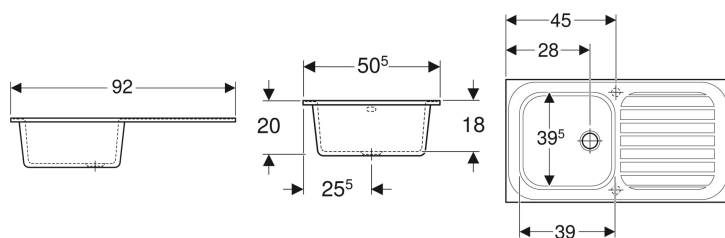

Évier à encastrer Geberit Vallauris avec une cuve

Exemple d'image

Utilisation

- Pour le montage dans des plans
- Pour meubles bas pour éviers à encastrer d'une largeur minimum de 60 cm

Caractéristiques

- Évier à encastrer

Contenu de la livraison

- Évier
- Vidage
- Bouchon de bonde en acier inoxydable
- Soupape d'écoulement avec empîecement pour grille

- Modèle une cuve
- Réversible sur 180°
- Avec égouttoir

Caractéristiques techniques

Matériau | Grès

N° de réf.	Couleur / surface	Trou de robinetterie	Trop-plein	B	H	T
00681000000	blanc	Amorcé	Visible	92 cm	20 cm	50.5 cm

- Installation : lors de la découpe du plan, prévoir un recouvrement de l'évier de 12 mm sur toute la périphérie (voir notice de montage)
- Trous amorcés pour robinetterie monotrou, un par côté.