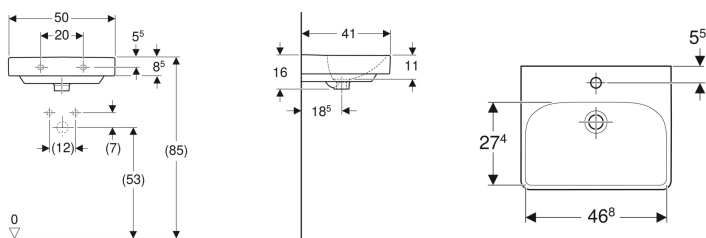

## Lave-mains Geberit Smyle Square

Exemple d'image

### Caractéristiques techniques

Matériau | Céramique sanitaire

N° de réf.	Couleur / surface	Trou de robinetterie	Trop-plein	B	Largeur de meuble	H	T
500.256.01.1	blanc	Au centre	Visible	50 cm	49.2 cm	16 cm	41 cm