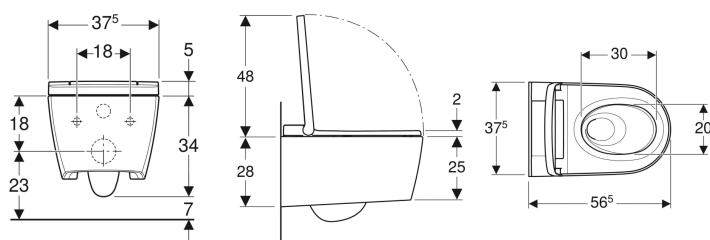

WC complet suspendu Geberit AquaClean Sela

Utilisation

- Pour une utilisation confortable du WC
- Pour une hygiène intime soignée

Caractéristiques

- Production d'eau chaude par chauffe-eau à écoulement libre
- Douchette anale avec technologie de douchette WhirlSpray
- Buse pour dames séparée dans une position de repos protégée
- Température de l'eau de douche réglable
- Intensité du jet de la douchette réglable sur cinq positions
- Bras de douchette réglable sur cinq positions
- Jet oscillant (mouvement automatique de va-et-vient du bras de la douchette) réglable
- Nettoyage automatique avant et après utilisation de la buse de la douchette à l'eau claire
- Programme de détartrage
- Cuvette de WC sans bride avec technologie de rinçage TurboFlush
- Reconnaissance d'utilisateur
- Lunette et couvercle d'abattant avec fermeture ralentie
- Couvercle d'abattant avec SoftOpening
- Activation de l'éclairage d'orientation par un capteur de luminosité
- L'éclairage d'orientation réglable en sept couleurs
- Fonctions et réglages par télécommande
- Quatre profils d'utilisateurs programmables
- Compatible avec l'application Geberit Home
- Alimentation latérale gauche dissimulée derrière la cuvette de WC

- Alimentation sur secteur avec conducteur souple trois brins sous gaine, dissimulé sur le côté à droite derrière la cuvette de WC
- Alimentation externe, sur le côté à gauche possible avec des accessoires
- Alimentation sur secteur externe, possible avec prise à droite
- Qualité contrôlée selon (DIN) EN 1717 / (DIN) EN 13077

Caractéristiques techniques

Degré de protection	IPX4
Classe de protection	I
Tension nominale	230 V c.a.
Fréquence du réseau	50 Hz
Puissance absorbée	1850 W
Puissance absorbée, mode veille	≤ 0.5 W
Pression dynamique	0.5–10 bar
Température de service	5–40 °C
Température de l'eau, plage de réglage	34–40 °C
Débit calculé	0.02 l/s
Pression dynamique minimale pour débit calculé	0.5 bar
Durée d'activation de la douchette	50 s
Charge maximale lunette d'abattant	150 kg

Contenu de la livraison

- Kit de raccordement d'eau pour réservoirs à encastrer Geberit Sigma et Omega 12 cm, hauteur de montage 112 cm
- Prise femelle pour raccordement sur secteur
- Kit d'isolation phonique
- Cache de protection anti-éclaboussures
- Produit détartrant 125 ml
- Kit de nettoyage
- Kit de raccordement pour WC, ø 90 mm
- Télécommande avec support mural et pile de type CR2032
- Matériel de fixation

N° de réf.	Couleur / surface	
146.220.11.1	Cuvette de WC : blanc / KeraTect Recouvrement design : blanc	
146.220.21.1	Cuvette de WC : blanc / KeraTect Recouvrement design : chromé brillant	
146.220.JT.1	Cuvette de WC : blanc mat Recouvrement design : blanc mat	Nouveau

Accessoires

- Tableau de commande mural pour Geberit AquaClean Sela
- Tableau de commande mural sans contact, pour Geberit AquaClean
- Module d'interface 4,1 V, pour Geberit AquaClean Maïra / Sela
- Module d'interface 12 V, pour Geberit AquaClean Maïra / Sela