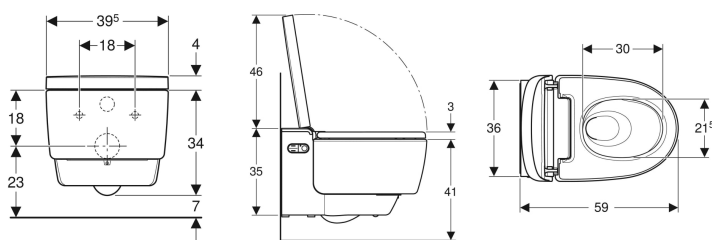

WC complet suspendu Geberit AquaClean Maira Comfort

Utilisation

- Pour une utilisation confortable et sans odeurs du WC
- Pour une hygiène intime soignée

Caractéristiques

- Système d'eau chaude hybride avec chauffe-eau instantané et ballon d'eau chaude
- Douchette anale avec technologie de douchette à double buse WhirlSpray
- Buse pour dames séparée dans une position de repos protégée
- Température de l'eau de douche réglable
- Intensité du jet de la douchette réglable sur cinq positions
- Bras de douchette réglable sur cinq positions
- Jet oscillant (mouvement automatique de va-et-vient du bras de la douchette) réglable
- Nettoyage automatique avant et après utilisation de la buse de la douchette à l'eau claire
- Programme de détartrage
- Cuvette de WC sans bride avec technologie de rinçage TurboFlush
- WC à fond creux avec émail spécial KeraTect
- Reconnaissance d'utilisateur
- Aspiration des odeurs, avec filtre alvéolé céramique, paramétrable
- Aspiration des odeurs avec fonction d'arrêt différé
- Séchoir activable
- Intensité air séchoir réglable sur 5 niveaux
- Bras du séchoir mobile
- Température du séchoir réglable
- Lunette d'abattant à chauffage rapide
- Température du chauffage de la lunette de WC réglable
- Lunette et couvercle d'abattant avec fermeture ralentie
- Couvercle d'abattant avec SoftOpening
- Ouverture et fermeture sans contact de couvercle d'abattant

- Activation de l'éclairage d'orientation lorsqu'on s'approche
- L'éclairage d'orientation réglable en sept couleurs
- Fonctions et réglages par télécommande
- Quatre profils d'utilisateurs programmables
- Compatible avec l'application Geberit Home
- Alimentation latérale gauche dissimulée derrière la cuvette de WC
- Alimentation sur secteur avec conducteur souple trois brins sous gaine, dissimulé sur le côté à droite derrière la cuvette de WC
- Alimentation externe, sur le côté à gauche possible avec des accessoires
- Alimentation sur secteur externe, possible avec prise à droite
- Protection acoustique prémontée
- Qualité contrôlée selon (DIN) EN 1717 / (DIN) EN 13077

Caractéristiques techniques

Degré de protection	IPX4
Classe de protection	I
Tension nominale	230 V c.a.
Fréquence du réseau	50 Hz
Puissance absorbée	2000 W
Puissance absorbée, mode veille	≤ 0.5 W
Pression dynamique	0.5-10 bar
Température de service	5-40 °C
Température de l'eau, plage de réglage	34-40 °C
Débit calculé	0.03 l/s
Pression dynamique minimale pour débit calculé	0.5 bar
Durée d'activation de la douchette	30-50 s
Charge maximale lunette d'abattant	150 kg

Contenu de la livraison

- Kit de raccordement d'eau pour réservoirs à encastrer Geberit Sigma et Omega 12 cm, hauteur de montage 112 cm
- Prise femelle pour raccordement sur secteur
- Cache de protection anti-éclaboussures
- Produit détartrant 125 ml
- Kit de nettoyage
- Kit de raccordement pour WC, ø 90 mm
- Télécommande avec support mural et pile de type CR2032
- Matériel de fixation