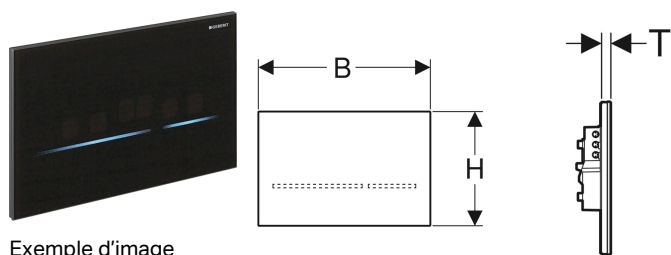

Commande de WC Geberit à déclenchement électronique du rinçage, alimentation sur secteur, rinçage double touche, plaque de déclenchement Sigma80 sans contact

Exemple d'image

Utilisation

- Pour les espaces privés et semi-publics
- Pour déclencher un rinçage double touche
- Pour construction massive et cloison sèche
- Pour le déclenchement du rinçage sans contact des réservoirs à encastrer Geberit Sigma 12 cm
- Ne convient pas pour l'utilisation avec supports de plaque Geberit pour insertion de stick eau bleue
- Pour construction adaptée aux personnes à mobilité réduite

Caractéristiques

- Déclenchement manuel du rinçage, sans contact
- Déclenchement automatique du rinçage activable
- Déclenchement du rinçage possible par touche externe
- Plaque de déclenchement sans touche mécanique
- Touches reconnaissables grâce aux barres lumineuses
- L'éclairage des touches est activé à l'approche
- Éclairage de touche réglable en cinq couleurs
- L'éclairage d'orientation activable
- Alimentation électrique par bloc d'alimentation externe
- Transformation de la tension secteur en faible tension 12 V CC
- Fonctionnement à faible tension, pas de tension secteur dans le réservoir
- Avec raccordement à emboîter sans risque de confusion
- Détecteur infrarouge auto-ajustable
- Détection IR fiable de la distance
- Zone de détection de reconnaissance d'utilisateur réglable
- Rinçage intermittent réglable
- Rinçage préliminaire réglable
- Temps de séjour minimum