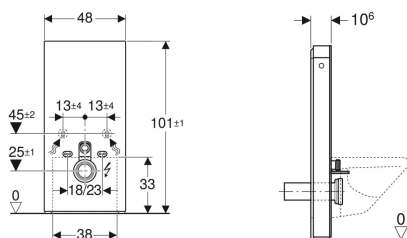

### Utilisation

- Pour les rénovations, les transformations et les nouvelles constructions
- Pour fixations murales avec hauteur d'évacuation > 23 cm
- Pour remplacer des réservoirs apparents en basse position
- Pour remplacer des WC suspendus avec réservoir apparent attenant
- Pour WC complets Geberit AquaClean
- Pour le raccordement d'abattants Geberit AquaClean, avec accessoires
- Pour montage sur sols finis
- Pour le montage devant des parois de construction en cloison sèche ou en dur
- Pour compenser le décalage entre les raccords pour WC et les évacuations murales par manchon de raccordement excentré pour WC suspendu

### Contenu de la livraison

- Kit de raccordement d'eau avec 2 robinets équerre 1/2"
- Rallonge de coude de chasse 160 mm
- Manchette en EPDM, ø 44 / 55 mm
- Manchon de raccordement en PE-HD, ø 90 mm
- Manchon de transition en PE-HD, ø 90 / 110 mm
- 2 tiges filetées M12

- Commande compatible avec DALI
- Fonctionnement à faible tension, pas de tension secteur dans le réservoir
- Alimentation sur secteur avec câble souple trois brins sous gaine
- Alimentation par le bas
- Alimentation latérale possible avec des accessoires
- Possibilité de compenser les tolérances de construction
- Adaptable en hauteur jusqu'à 7 cm
- Hauteur de fixation de la cuvette de WC 35 ± 1 cm
- Réservoir isolé contre la condensation
- Habillage latéral en aluminium brossé

### Caractéristiques techniques

Degré de protection	IPX4
Classe de protection	I
Tension nominale	100-240 V c.a.
Fréquence du réseau	50-60 Hz
Tension de service	12 V c.c.
Puissance absorbée	15 W
Puissance absorbée, mode veille	≤ 0.5 W
Pression dynamique	0.1-10 bar
Température maximale de l'eau	25 °C
Volume de chasse, réglage d'usine	6 et 3 l
Grand volume de chasse, plage de réglage	4-6 l
Petit volume de chasse	3 l
Couleur de la lumière	2200-4000 K