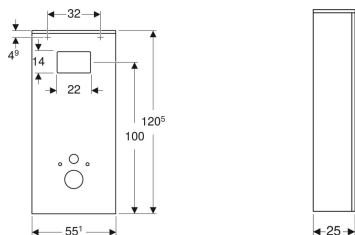

Habillage Lineo pour bâti-support Geberit Duofix pour WC suspendu d'une largeur de 50 cm, avec réservoir à encastrer Sigma ou Delta

Exemple d'image

Utilisation

- Pour l'habillage des bâti-supports Geberit Duofix pour WC suspendu d'une largeur de 50 cm, avec réservoir à encastrer Sigma ou Delta
- Pour WC suspendus avec dimensions de raccordement selon EN 33:2011

- Pour WC suspendus avec entraxe de fixation de 18 cm
- Pour montage sur sols finis

Caractéristiques

- Certifié FSC™ C134279
- Matériau de base MDF

Contenu de la livraison

- Matériel de fixation

N° de réf.	Couleur / surface	Matériau
009776PBLBB	blanc / laqué très brillant	Mélamine / acrylique