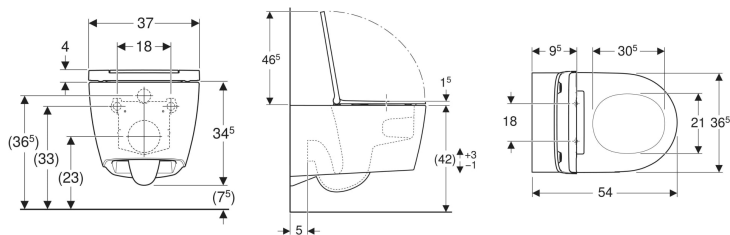

Pack WC suspendu à fond creux Geberit ONE, caréné, TurboFlush, avec abattant WC

Exemple d'image

Utilisation

- Pour réservoirs à encastrer

Caractéristiques

- Suspendu
- Fixation facile grâce à la fixation murale Geberit type EFF3 pour WC
- Hauteur de l'assise réglable de 41 à 45 cm
- Type 1, volume de rinçage complet 7/6/5/4 l, selon EN 997
- Fixation cachée
- Cuvette de WC sans bride avec technologie de rinçage TurboFlush

- Fixation facile avec entraînement pour une transmission de puissance optimisée
- Abattant WC en duroplast
- Charnières en métal
- Couvercle d'abattant recouvrant
- Design slim
- Abattant WC démontable sans outil

Caractéristiques techniques

Matériau | Céramique sanitaire

Contenu de la livraison

- Cuvette de WC
- Abattant WC
- Kit d'isolation phonique
- Kit de raccordement
- Matériel de fixation

N° de réf.	Couleur / surface	B	H	T	Charnières déclinables	Fermeture ralentie	
500.201.01.1	Cuvette de WC : blanc / KeraTect Recouvrement design : blanc	37 cm	34.5 cm	54 cm	Oui	Oui	
500.202.01.1	Cuvette de WC : blanc / KeraTect Recouvrement design : chromé brillant	37 cm	34.5 cm	54 cm	Oui	Oui	
500.202.JT.1	Cuvette de WC : blanc mat Recouvrement design : chromé brillant	37 cm	34.5 cm	54 cm	Oui	Oui	Nouveau