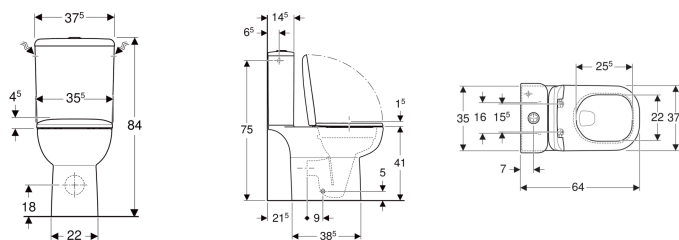

Pack WC au sol Geberit Smyle avec réservoir attenant, Rimfree, avec abattant WC

Exemple d'image

Caractéristiques

- Au sol
- Rinçage double touche
- Cuvette Rimfree sans bride
- Type 1, volume total 6 l, selon EN 997
- Sortie multidirectionnelle
- Alimentation latérale
- Semi-caréné
- Fixation cachée

- Abattant WC en duroplast
- Couvercle d'abattant recouvrant

Caractéristiques techniques

Volume de chasse, réglage d'usine	6 et 3 l
Grand volume de chasse, plage de réglage	4 / 6 l
Petit volume de chasse, plage de réglage	2.6 / 4 l
Matériau	Céramique sanitaire

Contenu de la livraison

- Cuvette de WC
- Robinet d'arrêt
- Réservoir attenant
- Abattant WC
- Mécanisme de chasse complet
- Matériel de fixation

N° de réf.	Couleur / surface	B	H	T	Charnières déclinables	Fermeture ralentie	Fixation	Matériau de charnière
500.822.00.1	blanc	37.5 cm	84 cm	63.5 cm	Oui	Oui	Par le haut	Laiton chromé