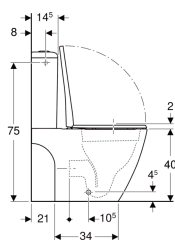

Pack WC au sol Geberit iCon avec réservoir attenant, Rimfree, avec abattant WC

Exemple d'image

Caractéristiques

- Au sol
- Rinçage double touche
- Cuvette Rimfree sans bride
- Alimentation latérale gauche/droite ou en bas
- Type 1, volume total 6 l, selon EN 997
- Sortie multidirectionnelle
- Caréné
- Fixation cachée

- Abattant WC en duroplast, antibactérien
- Couverture d'abattant recouvrant
- Design slim

Caractéristiques techniques

Volume de chasse, réglage d'usine	6 et 3 l
Petit volume de chasse, plage de réglage	3 / 4 l
Matériau	Céramique sanitaire

Contenu de la livraison

- Cuvette de WC
- Robinet d'arrêt
- Réservoir attenant
- Abattant WC
- Mécanisme de chasse complet
- Matériel de fixation

N° de réf.	Couleur / surface	B	H	T	Charnières déclinables	Fermeture ralentie	Fixation	Matériau de charnière
500.821.00.1	blanc	37 cm	83 cm	63.5 cm	Oui	Oui	Par le haut	Laiton chromé