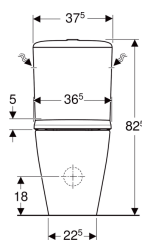

Pack WC au sol Geberit iCon avec réservoir attenant, Rimfree, avec abattant WC

Exemple d'image

Caractéristiques

- Au sol
- Rinçage double touche
- Cuvette Rimfree sans bride
- Alimentation latérale gauche/droite ou en bas
- Type 1, volume total 6 l, selon EN 997
- Sortie multidirectionnelle
- Caréné
- Fixation cachée

- Abattant WC en duroplast, antibactérien
- Couverture d'abattant recouvrant
- Design slim

Caractéristiques techniques

Volume de chasse, réglage d'usine	6 et 3 l
Petit volume de chasse, plage de réglage	3 / 4 l
Matériau	Céramique sanitaire

Contenu de la livraison

- Cuvette de WC
- Robinet d'arrêt
- Réservoir attenant
- Abattant WC
- Mécanisme de chasse complet
- Matériel de fixation

N° de réf.	Couleur / surface	B	H	T	Charnières déclinables	Fermeture ralentie	Fixation	Matériau de charnière
500.821.00.1	blanc	37 cm	83 cm	63.5 cm	Oui	Oui	Par le haut	Laiton chromé