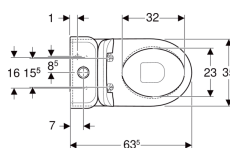

Pack WC au sol Geberit iCon avec réservoir attenant, Rimfree, avec abattant WC

Exemple d'image

Caractéristiques

- Au sol
- Rinçage double touche
- Cuvette Rimfree sans bride
- Alimentation latérale gauche/droite ou en bas
- Type 1, volume total 6 l, selon EN 997
- Sortie multidirectionnelle
- Caréné
- Fixation cachée

- Abattant WC en duroplast, antibactérien
- Couverture d'abattant recouvrant
- Design slim

Caractéristiques techniques

Volume de chasse, réglage d'usine	6 et 3 l
Petit volume de chasse, plage de réglage	3 / 4 l
Matériau	Céramique sanitaire

Contenu de la livraison

- Cuvette de WC
- Robinet d'arrêt
- Réservoir attenant
- Abattant WC
- Mécanisme de chasse complet
- Matériel de fixation

N° de réf.	Couleur / surface	B	H	T	Charnières déclinables	Fermeture ralentie	Fixation	Matériau de charnière
500.821.00.1	blanc	37 cm	83 cm	63.5 cm	Oui	Oui	Par le haut	Laiton chromé