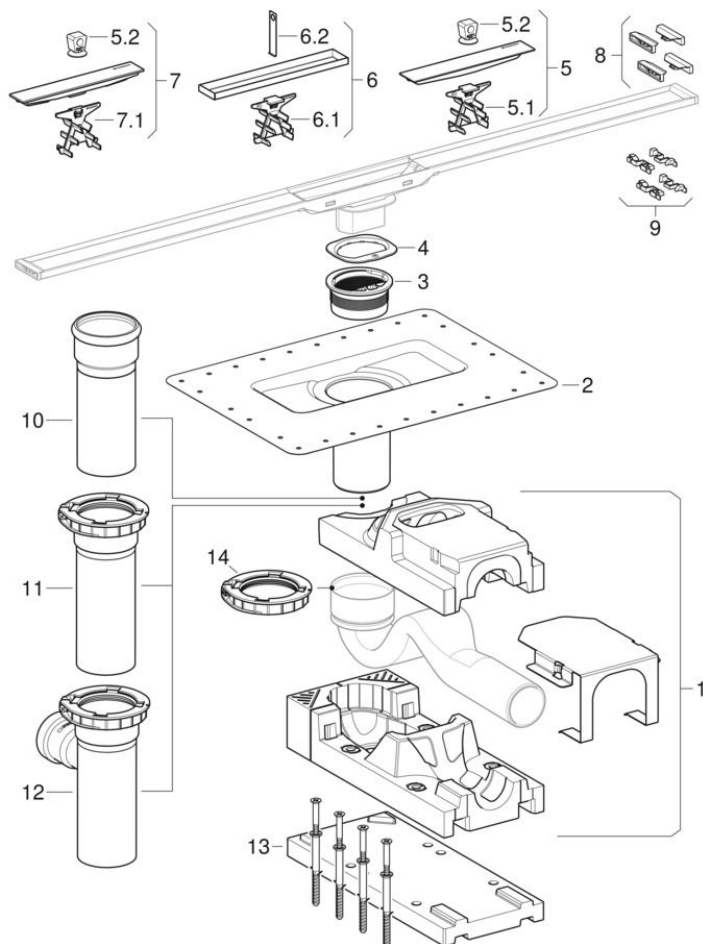

Canivelles de douche de la série CleanLine

2015 -

Marque Geberit

Type CleanLine, CleanLine20, CleanLine60, CleanLine80

Caractéristiques

Année de fabrication à partir de | 2015

Valable pour les articles

154.453.00.1	154.453.KS.1	154.440.KS.1	154.440.39.1
154.441.KS.1	154.441.39.1	154.440.QC.1	154.441.QC.1
154.150.00.1	154.152.00.1	154.450.00.1	154.451.00.1
154.456.00.1	154.457.00.1	154.458.00.1	154.459.00.1
154.153.00.1	154.450.KS.1	154.451.KS.1	154.456.KS.1
154.457.KS.1	154.455.00.1		

#	N° de réf.	Désignation	Remarques
1	243.123.00.1	Elément de base Geberit pour siphon 30 mm	Sans siphon
1	243.122.00.1	Elément de base Geberit pour siphon 50 mm	Sans siphon
2	243.553.00.1	Bride Geberit pour canivelles de douche de la série CleanLine	Avec couvercle de boîtier de réservation
3	244.470.00.1	Manchette d'étanchéité Geberit pour canivelle de douche CleanLine	Seulement pour CleanLine60, pour revêtements de sol minces et pour CleanLine80. Utilisation uniquement pour l'évacuation primaire
4	243.833.00.1	Anneau de fixation Geberit pour canivelle de douche de la série CleanLine	
5	243.127.00.1	Recouvrement Geberit pour canivelle de douche CleanLine20	
5	243.128.00.1	Recouvrement Geberit pour canivelle de douche CleanLine60	
5	243.129.00.1	Recouvrement Geberit pour canivelle de douche CleanLine60, pour revêtements de sol minces	
5.1 / 6.1 / 7.1	243.125.00.1	Filtre à cheveux Geberit pour canivelles de douche de la série CleanLine	
5.2	243.131.00.1	Ventouse Geberit pour canivelle de douche	
6	243.901.00.1	Recouvrement Geberit pour canivelle de douche CleanLine, à carreler	