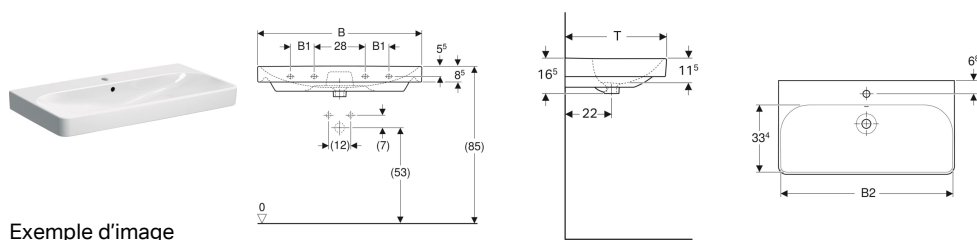

## Lavabo Geberit Smyle Square

Exemple d'image

### Caractéristiques

- Installation possible sur meuble

### Caractéristiques techniques

Matériau | Céramique sanitaire

N° de réf.	Couleur / surface	Trou de robinetterie	Trop-plein	B	B1	B2	Largeur de meuble	H	T	Trous de fixation
500.259.01.1	blanc	Au centre	Visible	55 cm	- cm	51.8 cm	53.6 cm	16.5 cm	44 cm	2
500.229.01.1	blanc	Au centre	Visible	60 cm	- cm	56.8 cm	58.4 cm	16.5 cm	48 cm	2
500.249.01.1	blanc	Au centre	Visible	75 cm	- cm	71.5 cm	73.4 cm	16.5 cm	48 cm	2
500.251.01.1	blanc	Au centre	Visible	90 cm	13 cm	86.8 cm	88.4 cm	16.5 cm	48 cm	4
500.250.01.1	blanc	Sans	Visible	90 cm	13 cm	86.8 cm	88.4 cm	16.5 cm	48 cm	4
500.253.01.1	blanc	Gauche et droite	Visible	120 cm	28 cm	116.8 cm	118.4 cm	16.5 cm	48 cm	4
500.226.01.1	blanc	Au centre	Visible	120 cm	28 cm	116.8 cm	118.4 cm	16.5 cm	48 cm	4
500.225.01.1	blanc	Sans	Visible	120 cm	28 cm	116.8 cm	118.4 cm	16.5 cm	48 cm	4