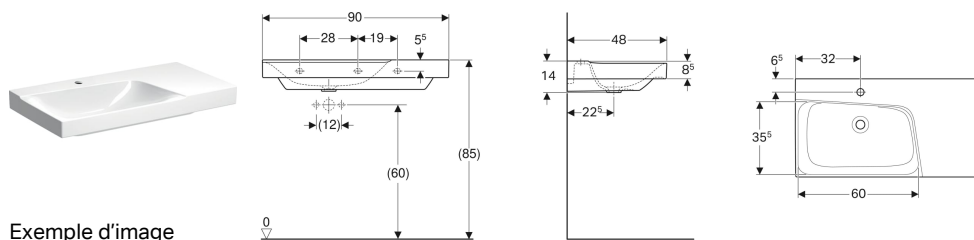

Lavabo Geberit Xeno² avec plage de dépose

Exemple d'image

Caractéristiques

- Installation possible sur meuble
- Asymétrique

- Avec plage de dépose

Caractéristiques techniques

Matériau | Grès fin

A commander en supplément

- Raccordement de lavabo

N° de réf.	Couleur / surface	Trou de robinetterie	Trop-plein	Plage de dépose	B	H	T
500.533.01.1	blanc / KeraTect	Au centre	Sans	Droite	90 cm	14 cm	48 cm
500.535.01.1	blanc / KeraTect	Au centre	Sans	Gauche	90 cm	14 cm	48 cm
500.534.01.1	blanc / KeraTect	Sans	Sans	Droite	90 cm	14 cm	48 cm
500.536.01.1	blanc / KeraTect	Sans	Sans	Gauche	90 cm	14 cm	48 cm

Accessoires

- Siphon à tube plongeur Geberit pour lavabo, sortie horizontale
- Bonde Geberit à écoulement libre et recouvrement de soupape
- Siphon à tube plongeur Geberit pour lavabo, modèle gain de place, sortie horizontale
- Bonde Geberit à écoulement libre, filtre