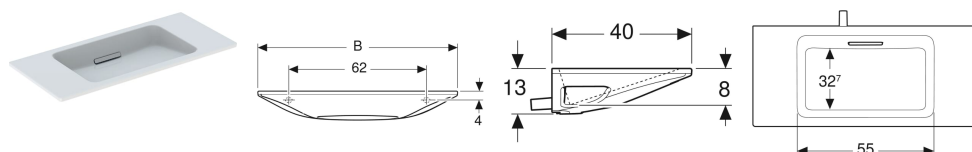

Lavabo Geberit ONE design aérien, sortie horizontale, compact

Exemple d'image

Caractéristiques

- Compact
- Bandeau fin
- Sortie horizontale
- Siphon à encastrer

- Design aérien
- Écoulement libre

Caractéristiques techniques

Matériau | Grès fin

Contenu de la livraison

- Lavabo
- Cache bonde avec filtre à cheveux, fixation magnétique

A commander en supplément

- Bâti-support pour lavabo Geberit ONE

N° de réf.	Couleur / surface	Trou de robinetterie	Trop-plein	B	H	T
500.390.01.3	Lavabo : blanc / KeraTect Cache : blanc brillant	Sans	Sans	90 cm	13 cm	40 cm
500.390.01.2	Lavabo : blanc / KeraTect Cache : chromé brossé	Sans	Sans	90 cm	13 cm	40 cm
500.390.01.1	Lavabo : blanc / KeraTect Cache : chromé brillant	Sans	Sans	90 cm	13 cm	40 cm
500.392.01.3	Lavabo : blanc / KeraTect Cache : blanc brillant	Sans	Sans	120 cm	13 cm	40 cm
500.392.01.2	Lavabo : blanc / KeraTect Cache : chromé brossé	Sans	Sans	120 cm	13 cm	40 cm
500.392.01.1	Lavabo : blanc / KeraTect Cache : chromé brillant	Sans	Sans	120 cm	13 cm	40 cm