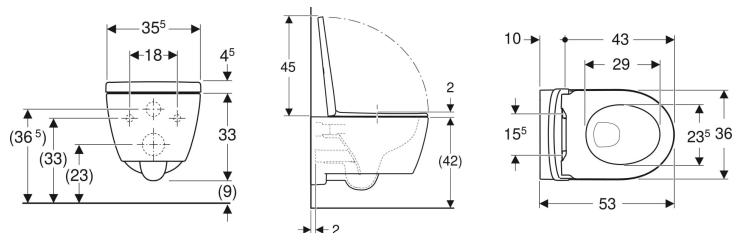

Pack WC suspendu Geberit iCon caréné, Rimfree, avec abattant WC

Exemple d'image

Utilisation

- Pour réservoirs à encastrer

Caractéristiques

- Suspendu
- Cuvette Rimfree sans bride
- Fixation facile grâce à la fixation murale Geberit type EFF3 pour WC
- Type 1, volume total 6/5/4 l, selon EN 997

- Caréné
- Fixation cachée
- Abattant WC en duroplast
- Couvercle d'abattant recouvrant
- Abattant WC avec charnière EasyMount

Caractéristiques techniques

Matériau | Céramique sanitaire

Contenu de la livraison

- Cuvette de WC
- Abattant WC
- Matériel de fixation

N° de réf.	Couleur / surface	B	H	T	Charnières déclipsables	Fermeture ralentie	Fixation
501.663.JT.1	blanc alpin / mat	36 cm	37.5 cm	53 cm	Verrouillable	Oui	Par le haut Nouveau

- Pack WC également disponible en finition Blanc brillant (cuvette et abattant) : référence 501.664.00.1
- Prévoir le jeu de manchettes de raccordement longueur 26,5 cm (152.438.46.1) ou longueur 30 cm (152.441.46.1) en cas de doublage de forte épaisseur devant un bâti-support Geberit.