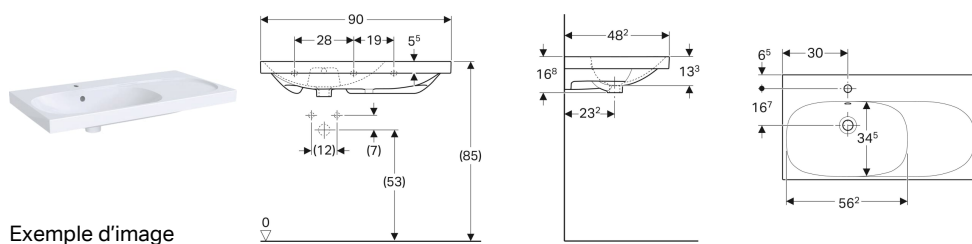

## Lavabo Geberit Acanto avec plage de dépose à droite

Exemple d'image

### Caractéristiques

- Installation possible sur meuble
- Asymétrique

### Caractéristiques techniques

Matériau | Grès fin

N° de réf.	Couleur / surface	Trou de robinetterie	Trop-plein	Plage de dépose	B	H	T
500.625.01.2	blanc	Au centre	Visible	Droite	90 cm	16.8 cm	48.2 cm
500.626.01.2	blanc	Sans	Visible	Droite	90 cm	16.8 cm	48.2 cm

### Accessoires

- Bonde Geberit modèle gain de place, bonde compacte, avec bouchon de bonde externe à déclenchement par pression
- Siphon à tube plongeur Geberit pour lavabo, sortie horizontale

- Utiliser des goujons de fixation diamètre 10 mm