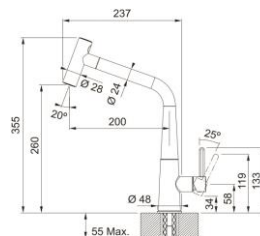

Mitigeur à douchette double jet extractible
Écoulement laminaire
Flexible de douchette tresse / 1,7 m
Rotation du bec sur 360°
Levier 90° idéal pour une installation contre un mur
Perçage $\varnothing$ 35 mm
Embase $\varnothing$ 48 mm
Débit 11,4 l/min
Remplissage aisé des grandes casseroles
Levier de commande 0/90°
Revêtement galvanique (couleur)
Embase (changer le nombre) : 50mm