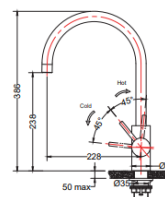

Rotation du bec sur 180°
Embase ø 45 mm
Perçage ø 35 mm
Débit : 12,8 l/min
Système de fixation avec corps fileté