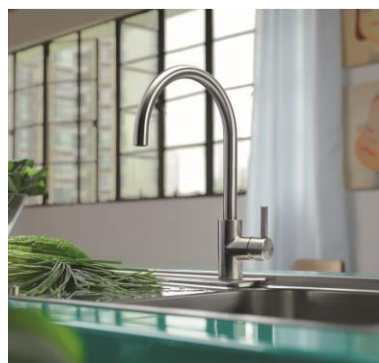

Emballage individuel.

Photo non contractuelle.

Spécifications techniques modifiables sans préavis – 1115