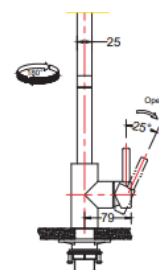

Rotation du bec sur 180°
Embase ø 45 mm
Perçage ø 35 mm
Débit : 12,8 l/min
Système de fixation avec corps fileté