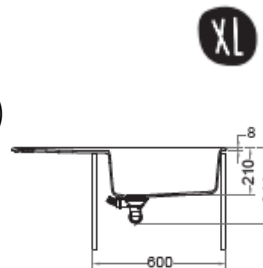

# ANTEA FRAGRANIT+

**AZG 611-62**

- Dimensions 620 x 500 mm
- Découpe 600 x 480 mm (R27)
- Bassin 352 x 442 x 210 mm
- Caisson 500 mm

**AZG 611-86**

- Dimensions 860 x 500 mm
- Découpe 840 x 480 mm (R27)
- Bassin 352 x 442 x 210 mm
- Caisson 500 mm

**AZG 611-XL**

- Dimensions 970 x 500 mm
- Découpe 950 x 480 mm (R27)
- Bassin 510 x 460 x 210 mm
- Caisson 600 mm

**AZG 651**

- Dimensions 970 x 500 mm
- Découpe 950 x 480 mm (R27)
- Bassins 352 x 442 x 210 mm  
167 x 322 x 115 mm
- Caisson 600 mm

**AZG 621**

- Dimensions 1160 x 500 mm
- Découpe 1140 x 480 mm (R27)
- Bassins 2 x 352 x 442 x 210 mm
- Caisson 800 mm

MAKE IT WONDERFUL

**FRANKE**

Vidage gain de place comprenant bords manuelles Ø 90 mm et siphon

Évier réversible