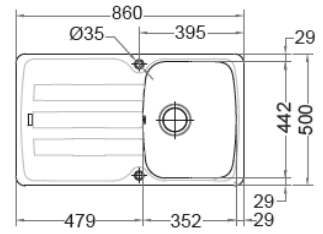

# ANTEA FRAGRANIT+

**AZG 611-62**

- Dimensions 620 x 500 mm
- Découpe 600 x 480 mm (R27)
- Bassin 352 x 442 x 210 mm
- Caisson 500 mm

**AZG 611-86**

- Dimensions 860 x 500 mm
- Découpe 840 x 480 mm (R27)
- Bassin 352 x 442 x 210 mm
- Caisson 500 mm

**AZG 611-XL**

- Dimensions 970 x 500 mm
- Découpe 950 x 480 mm (R27)
- Bassin 510 x 460 x 210 mm
- Caisson 600 mm

**AZG 651**

- Dimensions 970 x 500 mm
- Découpe 950 x 480 mm (R27)
- Bassins 352 x 442 x 210 mm  
167 x 322 x 115 mm
- Caisson 600 mm

**AZG 621**

- Dimensions 1160 x 500 mm
- Découpe 1140 x 480 mm (R27)
- Bassins 2 x 352 x 442 x 210 mm
- Caisson 800 mm

MAKE IT WONDERFUL

**FRANKE**

Vidage gain de place comprenant bords manuelles Ø 90 mm et siphon

Évier réversible