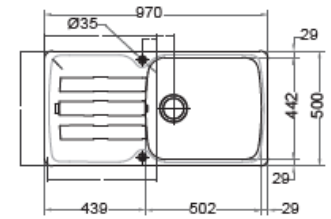

# ANTEA FRAGRANIT+

**AZG 611-62**

- Dimensions 620 x 500 mm
- Découpe 600 x 480 mm (R27)
- Bassin 352 x 442 x 210 mm
- Caisson 500 mm

**AZG 611-86**

- Dimensions 860 x 500 mm
- Découpe 840 x 480 mm (R27)
- Bassin 352 x 442 x 210 mm
- Caisson 500 mm

**AZG 611-XL**

- Dimensions 970 x 500 mm
- Découpe 950 x 480 mm (R27)
- Bassin 510 x 460 x 210 mm
- Caisson 600 mm

**AZG 651**

- Dimensions 970 x 500 mm
- Découpe 950 x 480 mm (R27)
- Bassins 352 x 442 x 210 mm  
167 x 322 x 115 mm
- Caisson 600 mm

**AZG 621**

- Dimensions 1160 x 500 mm
- Découpe 1140 x 480 mm (R27)
- Bassins 2 x 352 x 442 x 210 mm
- Caisson 800 mm

MAKE IT WONDERFUL

**FRANKE**

Vidage gain de place comprenant bords manuelles Ø 90 mm et siphon

Évier réversible