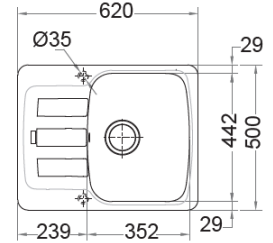

# ANTEA FRAGRANIT+

**AZG 611-62**

- Dimensions 620 x 500 mm
- Découpe 600 x 480 mm (R27)
- Bassin 352 x 442 x 210 mm
- Caisson 500 mm

**AZG 611-86**

- Dimensions 860 x 500 mm
- Découpe 840 x 480 mm (R27)
- Bassin 352 x 442 x 210 mm
- Caisson 500 mm

**AZG 611-XL**

- Dimensions 970 x 500 mm
- Découpe 950 x 480 mm (R27)
- Bassin 510 x 460 x 210 mm
- Caisson 600 mm

**AZG 651**

- Dimensions 970 x 500 mm
- Découpe 950 x 480 mm (R27)
- Bassins 352 x 442 x 210 mm  
167 x 322 x 115 mm
- Caisson 600 mm

**AZG 621**

- Dimensions 1160 x 500 mm
- Découpe 1140 x 480 mm (R27)
- Bassins 2 x 352 x 442 x 210 mm
- Caisson 800 mm

MAKE IT WONDERFUL

**FRANKE**

Vidage gain de place comprenant bords manuelles Ø 90 mm et siphon

Évier réversible