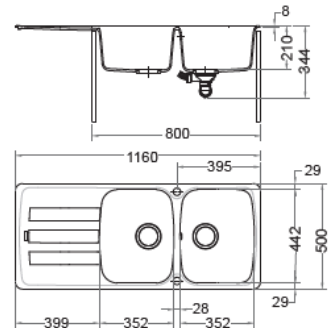

# ANTEA FRAGRANIT+

**AZG 611-62**

- Dimensions 620 x 500 mm
- Découpe 600 x 480 mm (R27)
- Bassin 352 x 442 x 210 mm
- Caisson 500 mm

**AZG 611-86**

- Dimensions 860 x 500 mm
- Découpe 840 x 480 mm (R27)
- Bassin 352 x 442 x 210 mm
- Caisson 500 mm

**AZG 611-XL**

- Dimensions 970 x 500 mm
- Découpe 950 x 480 mm (R27)
- Bassin 510 x 460 x 210 mm
- Caisson 600 mm

**AZG 651**

- Dimensions 970 x 500 mm
- Découpe 950 x 480 mm (R27)
- Bassins 352 x 442 x 210 mm  
167 x 322 x 115 mm
- Caisson 600 mm

**AZG 621**

- Dimensions 1160 x 500 mm
- Découpe 1140 x 480 mm (R27)
- Bassins 2 x 352 x 442 x 210 mm
- Caisson 800 mm

MAKE IT WONDERFUL

**FRANKE**

Vidage gain de place comprenant bords manuelles Ø 90 mm et siphon

Évier réversible