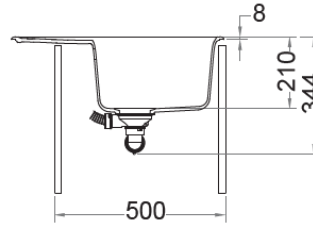

# ANTEA FRAGRANIT+

**AZG 611-62**

- Dimensions 620 x 500 mm
- Découpe 600 x 480 mm (R27)
- Bassin 352 x 442 x 210 mm
- Caisson 500 mm

**AZG 611-86**

- Dimensions 860 x 500 mm
- Découpe 840 x 480 mm (R27)
- Bassin 352 x 442 x 210 mm
- Caisson 500 mm

**AZG 611-XL**

- Dimensions 970 x 500 mm
- Découpe 950 x 480 mm (R27)
- Bassin 510 x 460 x 210 mm
- Caisson 600 mm

**AZG 651**

- Dimensions 970 x 500 mm
- Découpe 950 x 480 mm (R27)
- Bassins 352 x 442 x 210 mm  
167 x 322 x 115 mm
- Caisson 600 mm

**AZG 621**

- Dimensions 1160 x 500 mm
- Découpe 1140 x 480 mm (R27)
- Bassins 2 x 352 x 442 x 210 mm
- Caisson 800 mm

MAKE IT WONDERFUL

**FRANKE**

Vidage gain de place comprenant bords manuelles Ø 90 mm et siphon

Évier réversible