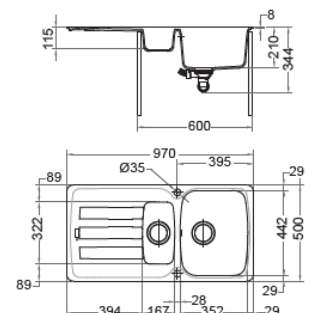

# ANTEA FRAGRANIT+

**AZG 611-62**

- Dimensions 620 x 500 mm
- Découpe 600 x 480 mm (R27)
- Bassin 352 x 442 x 210 mm
- Caisson 500 mm

**AZG 611-86**

- Dimensions 860 x 500 mm
- Découpe 840 x 480 mm (R27)
- Bassin 352 x 442 x 210 mm
- Caisson 500 mm

**AZG 611-XL**

- Dimensions 970 x 500 mm
- Découpe 950 x 480 mm (R27)
- Bassin 510 x 460 x 210 mm
- Caisson 600 mm

**AZG 651**

- Dimensions 970 x 500 mm
- Découpe 950 x 480 mm (R27)
- Bassins 352 x 442 x 210 mm  
167 x 322 x 115 mm
- Caisson 600 mm

**AZG 621**

- Dimensions 1160 x 500 mm
- Découpe 1140 x 480 mm (R27)
- Bassins 2 x 352 x 442 x 210 mm
- Caisson 800 mm

MAKE IT WONDERFUL

**FRANKE**

Vidage gain de place comprenant bords manuelles Ø 90 mm et siphon

Évier réversible