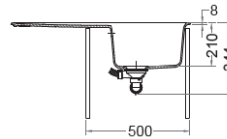

# ANTEA FRAGRANIT+

**AZG 611-62**

- Dimensions 620 x 500 mm
- Découpe 600 x 480 mm (R27)
- Bassin 352 x 442 x 210 mm
- Caisson 500 mm

**AZG 611-86**

- Dimensions 860 x 500 mm
- Découpe 840 x 480 mm (R27)
- Bassin 352 x 442 x 210 mm
- Caisson 500 mm

**AZG 611-XL**

- Dimensions 970 x 500 mm
- Découpe 950 x 480 mm (R27)
- Bassin 510 x 460 x 210 mm
- Caisson 600 mm

**AZG 651**

- Dimensions 970 x 500 mm
- Découpe 950 x 480 mm (R27)
- Bassins 352 x 442 x 210 mm  
167 x 322 x 115 mm
- Caisson 600 mm

**AZG 621**

- Dimensions 1160 x 500 mm
- Découpe 1140 x 480 mm (R27)
- Bassins 2 x 352 x 442 x 210 mm
- Caisson 800 mm

MAKE IT WONDERFUL

**FRANKE**

Vidage gain de place comprenant bords manuelles Ø 90 mm et siphon

Évier réversible