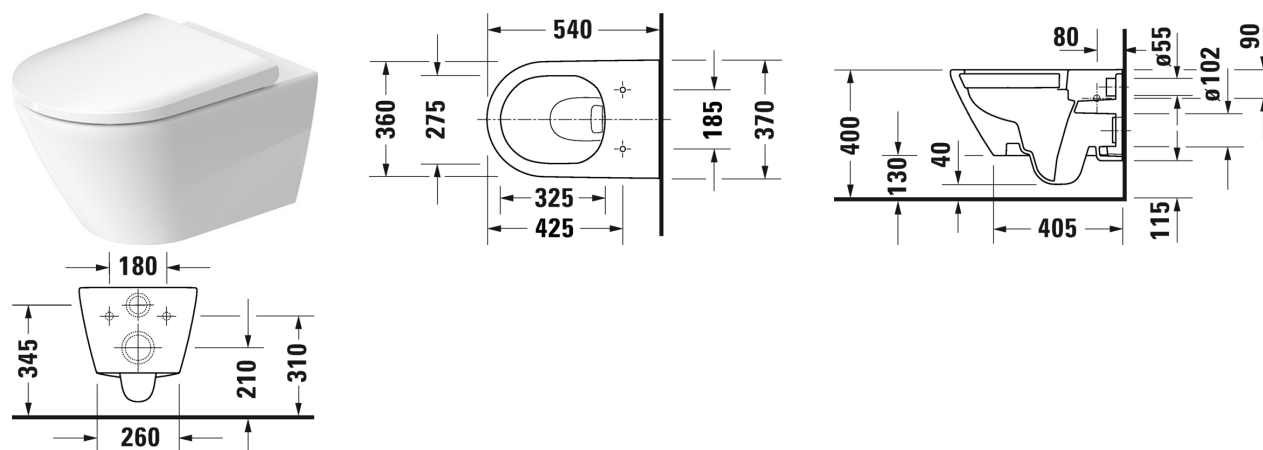

D-Neo Cuvette suspendue Duravit Rimless® # 257709..00 / 257709..00

| < 370 mm > |

| Cuvette suspendue Duravit Rimless® | Dimension | Poids | Référence |
|---|---------------|-----------|----------------------------|
| rimless, à fond creux, système Durafix inclus, UWL classe 1 | | | |
| Finitions | | | |
| 00 Blanc 20 HygieneGlaze (un émail céramique aux propriétés antibactériennes quasi illimitées dans le temps) | | | |
| Variante | | | |
| ♣ 4,5 L | 370 x 540 mm | 23,200 kg | 257709..00 |
| ♣ 4,5 L | 370 x 540 mm | 23,200 kg | 257709..00 |
| Infobox | | | |
| Système Durafix pour fixation invisible inclus dans la livraison | | | |
| Avec le traitement de surface WonderGliss, les céramiques sanitaires restent propres et belles pendant longtemps. Lorsque vous commandez WonderGliss, merci d'ajouter un "1" en onzième position de la référence. | | | |
| Accessoires pour céramique | | | |
| Fixations pour bidet et cuvette suspendus | Ø 12 x 180 mm | 0,200 kg | 006500 |
| Accessoires | | | |
| Set d'isolation acoustique | | | Schallschutz-Set 005090 |
| Produits assortis | | | |
| Abattant charnières inox, sans amortisseur de fermeture, | | | 002161 |
| Abattant amovible, charnières inox, avec amortisseur de fermeture, | | | 002169 |

D-Neo Cuvette suspendue Duravit Rimless® # 257709..00 /
257709..00

|< 370 mm >|

Nos croquis indiquent toutes les dimensions nécessaires, en tenant compte des tolérances standard. Ces dimensions sont indicatives. Les dimensions exactes ne peuvent être prises que sur le produit fini.