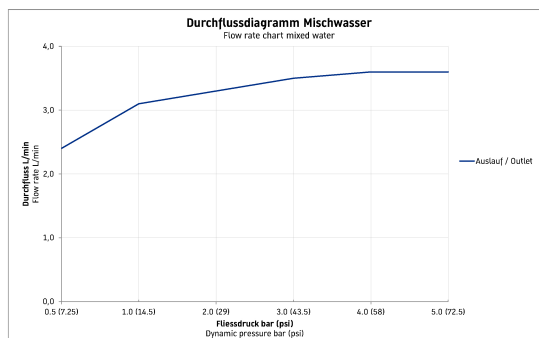

DuraStyle Basic Mitigeur monocommande de lavabo M MinusFlow # N11022002010

|< 184 mm >|

Mitigeur monocommande de lavabo M MinusFlow	Dimension	Poids	Référence
cartouche céramique, longueur de bec 106 mm, flexibles de raccordement 3/8", jet normal, débit 3,5 l/min (3 bar), diamètre raccord DN15, chromé, pression de service recommandée 1 - 5 bar, sans tirette et garniture de vidage, 184 mm			
Finitions			
10 Chromé			
Variante			
			N11022002010
Lavabos/vasques recommandés			
Lavabo avec trop-plein, avec plage de robinetterie, dessous émaillé, 550 x 440 mm	550 x 440 mm		231955
Lavabo avec trop-plein, avec plage de robinetterie, dessous émaillé, 600 x 440 mm	600 x 440 mm		231960
Lavabo avec trop-plein, avec plage de robinetterie, dessous émaillé, 650 x 440 mm	650 x 440 mm		231965
Lavabo avec trop-plein, avec plage de robinetterie, dessous émaillé, 650 x 490 mm	650 x 490 mm		233565
Lavabo avec trop-plein, avec plage de robinetterie, dessous émaillé, 600 x 460 mm	600 x 460 mm		233560
Lavabo, lavabo pour meuble avec trop-plein, avec plage de robinetterie, 1030 x 490 mm	1030 x 490 mm		233610
Lavabo avec trop-plein, avec plage de robinetterie, dessous émaillé, 550 x 440 mm	550 x 440 mm		233555