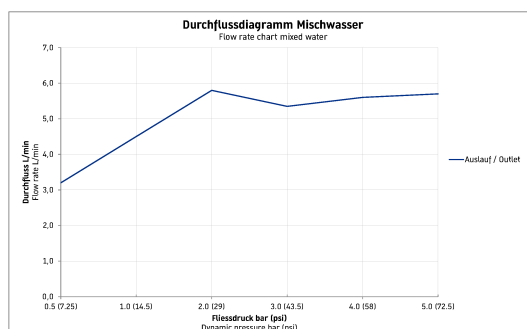

## D-Neo Mitigeur monocommande de lavabo M FreshStart # DE1021002010

| < 165 mm > |

Mitigeur monocommande de lavabo M FreshStart	Dimension	Poids	Référence
cartouche céramique, eau froide en position centrale, longueur de bec 109 mm, flexibles de raccordement 3/8", mousseur orientable, jet normal, chromé, limiteur de température réglable, pression de service recommandée 1 - 5 bar, sans tirette et garniture de vidage, 165 mm			
<b>Finitions</b>			
10 Chromé			
<b>Variante</b>			
débit 5,5 l/min (3 bar), diamètre raccord DN15			DE1021002010
<b>Lavabos/vasques recommandés</b>			
Lavabo avec trop-plein, avec plage de robinetterie, dessous émaillé, 550 x 440 mm	550 x 440 mm		231955
Lavabo avec trop-plein, avec plage de robinetterie, dessous émaillé, 600 x 440 mm	600 x 440 mm		231960
Lavabo avec trop-plein, avec plage de robinetterie, dessous émaillé, 650 x 440 mm	650 x 440 mm		231965
Lavabo, lavabo pour meuble avec trop-plein, avec plage de robinetterie, 830 x 490 mm	830 x 490 mm		233683
Lavabo avec trop-plein, avec plage de robinetterie, dessous émaillé, 650 x 490 mm	650 x 490 mm		233565
Lavabo avec trop-plein, avec plage de robinetterie, dessous émaillé, 600 x 460 mm	600 x 460 mm		233560
Lavabo, lavabo pour meuble avec trop-plein, avec plage de robinetterie, 1030 x 490 mm	1030 x 490 mm		233610