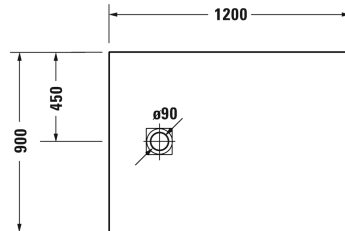

Sustano Receveur de douche # 720277620000000 /
 720277630000000 / 720277640000000 / 720277650000000 /
 720277730000000 / 720277740000000

|< 1200 mm >|

Receveur de douche	Dimension	Poids	Référence
rectangulaire, DuraSolid® Nature, 30 mm			
Finitions			
62 Crème mat 63 Gris clair mat 64 Grège mat 65 Gris foncé mat 73 Blanc brillant 74 Blanc mat			
Variante			
Receveur de douche	1200 x 900 mm	17,500 kg	720277620000000
Receveur de douche	1200 x 900 mm	17,500 kg	720277630000000
Receveur de douche	1200 x 900 mm	17,500 kg	720277640000000
Receveur de douche	1200 x 900 mm	17,500 kg	720277650000000
Receveur de douche	1200 x 900 mm	17,500 kg	720277730000000
Receveur de douche	1200 x 900 mm	17,500 kg	720277740000000
Accessoires pour receveur de douche			
Bonde pour receveurs de douche évacuation horizontale, *			791291
Bonde pour receveurs de douche évacuation horizontale			791290

Nos croquis indiquent toutes les dimensions nécessaires, en tenant compte des tolérances standard. Ces dimensions sont indicatives. Les dimensions exactes ne peuvent être prises que sur le produit fini.