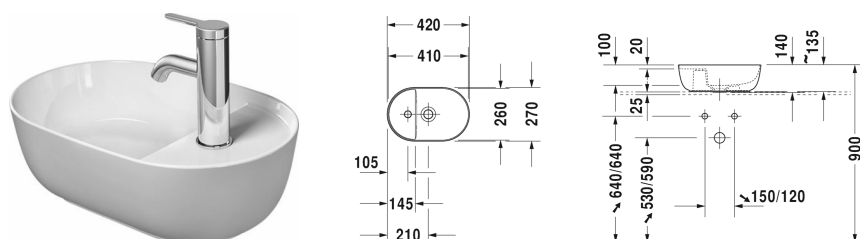

Luv Vasque à poser # 038142..00 / 038142..00 / 038142..00

| < 420 mm > |

Vasque à poser	Dimension	Poids	Référence
meulée, sans trop-plein, bonde avec enjoliveur en céramique incluse, fixations incluses, réversible, 420 mm			
Finitions			
00 Blanc 23 Blanc / Gris satiné 26 Blanc / Blanc satiné			
Variante			
● coloris intérieur Blanc, coloris extérieur Blanc, avec plage de robinetterie	420 x 270 mm	5,400 kg	038142..00
● coloris intérieur Blanc, coloris extérieur Gris satiné, avec plage de robinetterie	420 x 270 mm	5,400 kg	038142..00
● coloris intérieur Blanc, coloris extérieur Blanc satiné, avec plage de robinetterie	420 x 270 mm	5,400 kg	038142..00
Infobox			
Fabriqué dans la masse spéciale DuraCeram, * Attention : pour l'installation de ce siphon merci de consulter les fiches techniques afin de déterminer la hauteur d'évacuation par rapport au sol fini			
Avec le traitement de surface WonderGliss, les céramiques sanitaires restent propres et belles pendant longtemps. Lorsque vous commandez WonderGliss, merci d'ajouter un "1" en onzième position de la référence.			
Accessoires			
Siphon design		1,500 kg	005036
Produits assortis			
Meuble sous lavabo suspendu 1 casier coulissant, plan de toilette avec 1 découpe, pour 1 vasque à poser au centre, 800 x 550 mm	800 x 550 mm		KT6694
Meuble sous lavabo suspendu 1 casier coulissant, plan de toilette avec 1 découpe, pour 1 vasque à poser au centre, 1000 x 550 mm	1000 x 550 mm		KT6695
Meuble sous lavabo suspendu 1 casier coulissant, plan de toilette avec 1 découpe, pour 1 vasque à poser au centre, 1200 x 550 mm	1200 x 550 mm		KT6696