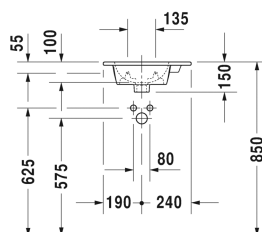

**ME by Starck Lave-mains, lave-mains pour meuble #**  
 072343..00 / 072343..00 / 072343..41 / 072343..41

| < 430 mm > |

Lave-mains, lave-mains pour meuble	Dimension	Poids	Référence
avec plage de robinetterie, 430 mm			
<b>Finitions</b>			
00 Blanc 32 Blanc satiné			
<b>Variante</b>			
● avec trop-plein	430 x 300 mm	6,800 kg	072343..00
● avec trop-plein	430 x 300 mm	6,800 kg	072343..00
● sans trop-plein	430 x 300 mm	6,800 kg	072343..41
● sans trop-plein	430 x 300 mm	6,800 kg	072343..41
Avec le traitement de surface WonderGliss, les céramiques sanitaires restent propres et belles pendant longtemps. Lorsque vous commandez WonderGliss, merci d'ajouter un "1" en onzième position de la référence.			
<b>Produits assortis</b>			
Meuble sous lavabo suspendu 1 porte, pour ME by Starck # 072343, 420 x 294 mm	420 x 294 mm		LC6272 L/R
Meuble sous lavabo à poser 1 porte, 1 étagère en verre, pour ME by Starck # 072343, 420 x 294 mm	420 x 294 mm		LC6273 L/R
Meuble sous lavabo suspendu 1 porte, pour ME by Starck # 072343, 400 x 285 mm	400 x 285 mm		KT6417 L/R
Meuble sous lavabo suspendu 1 porte, pour ME by Starck # 072343, 420 x 289 mm	420 x 289 mm		BR4000 L/R
Meuble sous lavabo à poser 1 porte, 1 étagère en verre, pour ME by Starck # 072343, 420 x 289 mm	420 x 289 mm		BR4400 L/R
Meuble sous lavabo suspendu 1 porte, pour ME by Starck # 072343, 410 x 289 mm	410 x 289 mm		XS4170 R/L
Meuble sous lavabo à poser 1 porte, pieds ajustables en hauteur intégrés, pour ME by Starck # 072343, 410 x 289 mm	410 x 289 mm		XS4440 L/R
Meuble sous lavabo suspendu 1 porte, pour ME by Starck # 072343, 410 x 290 mm	410 x 290 mm		XV4024 L/R
Meuble sous lavabo à poser 1 porte, pour ME by Starck # 072343, 410 x 290 mm	410 x 290 mm		XV4480 L/R