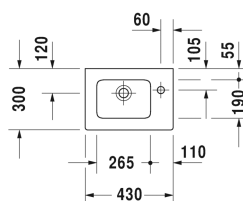

**ME by Starck Lave-mains, lave-mains pour meuble #**  
 072343..00 / 072343..00 / 072343..41 / 072343..41

| < 430 mm > |

Lave-mains, lave-mains pour meuble	Dimension	Poids	Référence
avec plage de robinetterie, 430 mm			
<b>Finitions</b>			
00 Blanc 32 Blanc satiné			
<b>Variante</b>			
● avec trop-plein	430 x 300 mm	6,800 kg	072343..00
● avec trop-plein	430 x 300 mm	6,800 kg	072343..00
● sans trop-plein	430 x 300 mm	6,800 kg	072343..41
● sans trop-plein	430 x 300 mm	6,800 kg	072343..41
Avec le traitement de surface WonderGliss, les céramiques sanitaires restent propres et belles pendant longtemps. Lorsque vous commandez WonderGliss, merci d'ajouter un "1" en onzième position de la référence.			
<b>Produits assortis</b>			
Meuble sous lavabo suspendu 1 porte, pour ME by Starck # 072343, 420 x 294 mm	420 x 294 mm		LC6272 L/R
Meuble sous lavabo à poser 1 porte, 1 étagère en verre, pour ME by Starck # 072343, 420 x 294 mm	420 x 294 mm		LC6273 L/R
Meuble sous lavabo suspendu 1 porte, pour ME by Starck # 072343, 400 x 285 mm	400 x 285 mm		KT6417 L/R
Meuble sous lavabo suspendu 1 porte, pour ME by Starck # 072343, 420 x 289 mm	420 x 289 mm		BR4000 L/R
Meuble sous lavabo à poser 1 porte, 1 étagère en verre, pour ME by Starck # 072343, 420 x 289 mm	420 x 289 mm		BR4400 L/R
Meuble sous lavabo suspendu 1 porte, pour ME by Starck # 072343, 410 x 289 mm	410 x 289 mm		XS4170 R/L
Meuble sous lavabo à poser 1 porte, pieds ajustables en hauteur intégrés, pour ME by Starck # 072343, 410 x 289 mm	410 x 289 mm		XS4440 L/R
Meuble sous lavabo suspendu 1 porte, pour ME by Starck # 072343, 410 x 290 mm	410 x 290 mm		XV4024 L/R
Meuble sous lavabo à poser 1 porte, pour ME by Starck # 072343, 410 x 290 mm	410 x 290 mm		XV4480 L/R