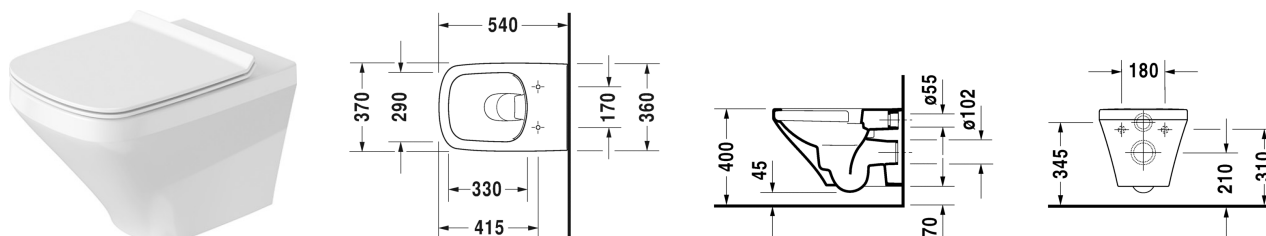

DuraStyle Cuvette suspendue Duravit Rimless® # 255109..00 / 255109..00

| < 370 mm > |

Cuvette suspendue Duravit Rimless®	Dimension	Poids	Référence
rimless, à fond creux, système Durafix inclus, UWL classe 1			
Finitions			
00 Blanc 20 HygieneGlaze (un émail céramique aux propriétés antibactériennes quasi illimitées dans le temps)			
Variante			
♣ 4,5 L	370 x 540 mm	28,700 kg	255109..00
♣ 4,5 L	370 x 540 mm	28,700 kg	255109..00
Infobox			
Système Durafix pour fixation invisible inclus dans la livraison			
Avec le traitement de surface WonderGliss, les céramiques sanitaires restent propres et belles pendant longtemps. Lorsque vous commandez WonderGliss, merci d'ajouter un "1" en onzième position de la référence.			
Accessoires pour céramique			
Fixations pour bidet et cuvette suspendus	Ø 12 x 180 mm	0,200 kg	006500
Accessoires			
Set d'isolation acoustique			Schallschutz-Set 005090
Produits assortis			
Abattant charnières inox, sans amortisseur de fermeture,			006371
Abattant charnières inox, amovible, avec amortisseur de fermeture,			006379
Abattant Vital avec axe de charnières traversant et cales de stabilité latérales, charnières inox, sans amortisseur de fermeture,			002061

Nos croquis indiquent toutes les dimensions nécessaires, en tenant compte des tolérances standard. Ces dimensions sont indicatives. Les dimensions exactes ne peuvent être prises que sur le produit fini.