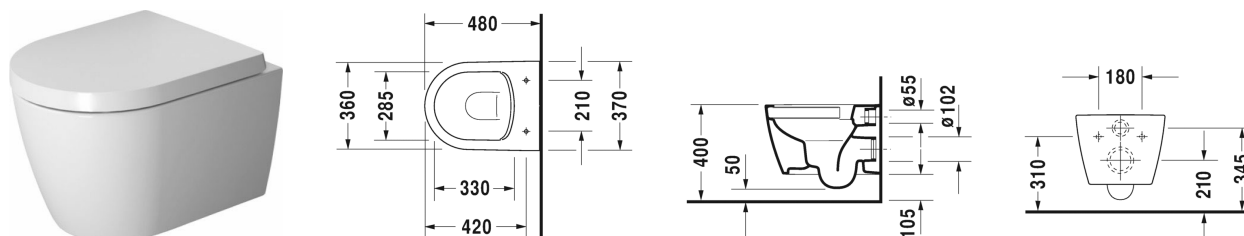

ME by Starck Cuvette suspendue Compact Duravit Rimless® #
 253009..00 / 253009..00 / 253009..00 / 253009..00

| < 370 mm > |

| Cuvette suspendue Compact Duravit Rimless® | Dimension | Poids | Référence |
|---|---------------|-----------|----------------------------|
| rimless, à fond creux, système Durafix inclus, UWL classe 1 | | | |
| Finitions | | | |
| 00 Blanc 20 HygieneGlaze (un émail céramique aux propriétés antibactériennes quasi illimitées dans le temps) 26 Blanc / Blanc satiné 90 Blanc HygieneGlaze / Blanc satiné | | | |
| Variante | | | |
| ▲ coloris intérieur Blanc, coloris extérieur Blanc, 4,5 L | 370 x 480 mm | 23,600 kg | 253009..00 |
| ▲ coloris intérieur Blanc, coloris extérieur Blanc satiné, 4,5 L | 370 x 480 mm | 23,600 kg | 253009..00 |
| ▲ coloris intérieur Blanc, coloris extérieur Blanc, 4,5 L | 370 x 480 mm | 23,600 kg | 253009..00 |
| n u l l coloris intérieur Blanc, coloris extérieur Blanc satiné, 4,5 L | 370 x 480 mm | 23,600 kg | 253009..00 |
| Infobox | | | |
| Système Durafix pour fixation invisible inclus dans la livraison | | | |
| Avec le traitement de surface WonderGliss, les céramiques sanitaires restent propres et belles pendant longtemps. Lorsque vous commandez WonderGliss, merci d'ajouter un "1" en onzième position de la référence. | | | |
| Accessoires pour céramique | | | |
| Abattant amovible, charnières inox, avec amortisseur de fermeture | | 2,000 kg | 002019 |
| Abattant charnières inox, sans amortisseur de fermeture | | 2,000 kg | 002011 |
| Fixations pour bidet et cuvette suspendus | Ø 12 x 180 mm | 0,200 kg | 006500 |
| Accessoires | | | |
| Set d'isolation acoustique | | | Schallschutz-Set 005090 |