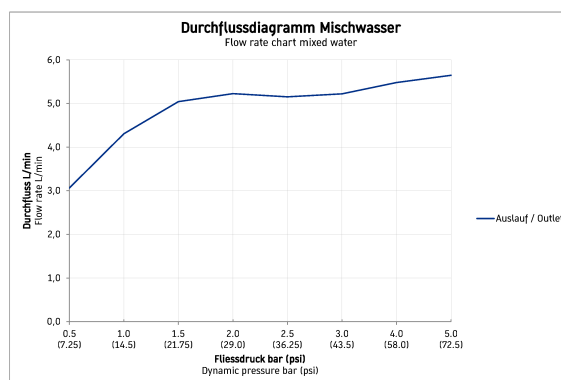

B.2 Mitigeur monocommande de lavabo M # B21020001010

| < 165 mm > |

Mitigeur monocommande de lavabo M	Dimension	Poids	Référence
cartouche céramique, longueur de bec 139 mm, flexibles de raccordement 3/8", mousseur orientable, jet normal, chromé, limiteur de température réglable, pression de service recommandée 1 - 5 bar, avec tirette et garniture de vidage, 165 mm			
Finitions			
10 Chromé			
Variante			
débit 5,0 l/min (3 bar), diamètre raccord DN15, UWL classe 1, classe acoustique I			B21020001010
Lavabos/vasques recommandés			
Lavabo avec trop-plein, avec plage de robinetterie, dessous émaillé, 550 x 440 mm	550 x 440 mm		231955
Lavabo avec trop-plein, avec plage de robinetterie, dessous émaillé, 600 x 440 mm	600 x 440 mm		231960
Lavabo avec trop-plein, avec plage de robinetterie, dessous émaillé, 650 x 440 mm	650 x 440 mm		231965
Vasque à encastrer à encastrer par le dessous, avec trop-plein, fixations pour montage dans un plan en bois incluses, sans plage de robinetterie, 370 x 370 mm	370 x 370 mm		037337
Lavabo, lavabo pour meuble avec plage de robinetterie, dessous émaillé, 800 x 480 mm	800 x 480 mm		232080
Lavabo, lavabo pour meuble avec plage de robinetterie, dessous émaillé, 1000 x 480 mm	1000 x 480 mm		232010
Lavabo, lavabo pour meuble avec plage de robinetterie, dessous émaillé, 650 x 480 mm	650 x 480 mm		232065