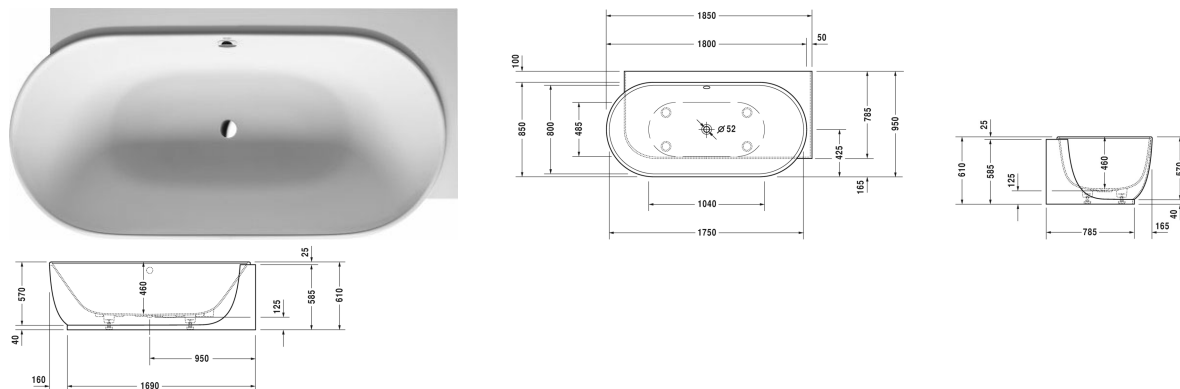

Luv Baignoire # 700432000000000

| < 1850 mm > |

Baignoire	Dimension	Poids	Référence
angle droit à droite, avec habillage sans jointure et pieds, avec deux dossiers, DuraSolid® A , Filling capacity 252 l , water level 360 mm			
Finitions			
00 Blanc			
Variante			
Baignoire de base	1850 x 950 mm	105,000 kg	700432000000000
Equipements assortis			
Plus-value pour perçage de la robinetterie sur le rebord de la baignoire, à partir d'une largeur du rebord de 100 mm			790650
Barre d'appui pour baignoire chromé			792804
Produits assortis			
Bande isolante pour isolation acoustique, longueur : 3300 mm, largeur : 70 mm,			790126
Vidage avec trop-plein Quadroval avec remplissage par le vidage, chromé, pour baignoires, avec flexible d'évacuation, **, diamètre bonde 52 mm, longueur vidage 725 mm,			791228
Vidage avec trop-plein Quadroval chromé, pour baignoires avec vidage central, avec flexible d'évacuation, diamètre bonde 52 mm, longueur vidage 850 mm,			792208
Vidage avec trop-plein Quadroval avec déverseur, chromé, *, pour baignoires avec vidage central, avec flexible d'évacuation, diamètre bonde 52 mm, longueur vidage 850 mm,			792209

Nos croquis indiquent toutes les dimensions nécessaires, en tenant compte des tolérances standard. Ces dimensions sont indicatives. Les dimensions exactes ne peuvent être prises que sur le produit fini.