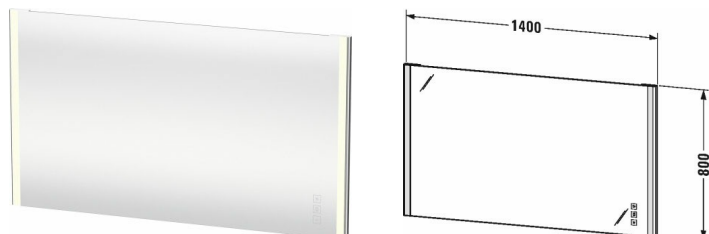

XSquare Miroir avec éclairage # XS7016

|< 1400 mm >|

Miroir avec éclairage	Dimension	Poids	Référence
IP 44, bandeaux lumineux LED sur les côtés, 24 W, éclairage indirect par LED (en haut et en bas), 15-45 W, variateur d'éclairage LED, chauffage miroir avec coupure automatique, réglage synchrone et en continu de la température couleur pour éclairage direct ou indirect, variateur d'éclairage et réglage température couleur avec fonction mémoire, panneau de commande sans contact, LED (durée de vie >30.000 heures), LED non démontable, classe d'efficacité énergétique : D			
Finitions			
Variante			
Module LED température couleur 2700 - 6500 Kelvin, 72 W	1400 x 33 mm		XS7016
Infobox			
Fonction marche/arrêt également possible par raccordement à un bouton poussoir (non fourni), Nos miroirs et armoires de toilette doivent impérativement être raccordés à une alimentation électrique permanente			