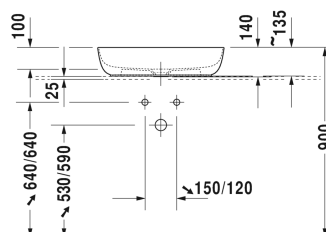

Luv Vasque à poser # 037960..00 / 037960..00 / 037960..00

| < 600 mm > |

Vasque à poser	Dimension	Poids	Référence
meulée, sans trop-plein, sans plage de robinetterie, bonde avec enjoliveur en céramique incluse, fixations incluses, 600 mm			
Finitions			
00 Blanc 23 Blanc / Gris satiné 26 Blanc / Blanc satiné			
Variante			
☒ coloris intérieur Blanc, coloris extérieur Blanc	600 x 400 mm	8,900 kg	037960..00
☒ coloris intérieur Blanc, coloris extérieur Gris satiné	600 x 400 mm	8,900 kg	037960..00
☒ coloris intérieur Blanc, coloris extérieur Blanc satiné	600 x 400 mm	8,900 kg	037960..00
Infobox			
* Attention : pour l'installation de ce siphon merci de consulter les fiches techniques afin de déterminer la hauteur d'évacuation par rapport au sol fini, Fabriqué dans la masse spéciale DuraCeram			
Avec le traitement de surface WonderGliss, les céramiques sanitaires restent propres et belles pendant longtemps. Lorsque vous commandez WonderGliss, merci d'ajouter un "1" en onzième position de la référence.			
Accessoires			
Siphon design		1,500 kg	005036
Produits assortis			
Meuble sous lavabo suspendu 1 casier coulissant, plan de toilette avec 1 découpe, pour 1 vasque à poser au centre, 800 x 550 mm			KT6694
Meuble sous lavabo suspendu 1 casier coulissant, plan de toilette avec 1 découpe, pour 1 vasque à poser au centre, 1000 x 550 mm	1000 x 550 mm		KT6695
Meuble sous lavabo suspendu 1 casier coulissant, plan de toilette avec 1 découpe, pour 1 vasque à poser au centre, 1200 x 550 mm	1200 x 550 mm		KT6696
Meuble sous lavabo suspendu 2 casiers coulissants, 1 plan de toilette avec 1 ou 2 découpes au choix, pour 1 ou 2 vasques à poser, 1400 x 550 mm	1400 x 550 mm		KT6697 B/L/R