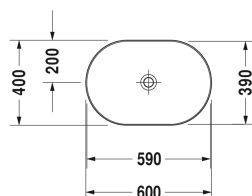

Luv Vasque à poser # 037960..00 / 037960..00 / 037960..00

| < 600 mm > |

Vasque à poser	Dimension	Poids	Référence
meulée, sans trop-plein, sans plage de robinetterie, bonde avec enjoliveur en céramique incluse, fixations incluses, 600 mm			
Finitions			
00 Blanc 23 Blanc / Gris satiné 26 Blanc / Blanc satiné			
Variante			
☒ coloris intérieur Blanc, coloris extérieur Blanc	600 x 400 mm	8,900 kg	037960..00
☒ coloris intérieur Blanc, coloris extérieur Gris satiné	600 x 400 mm	8,900 kg	037960..00
☒ coloris intérieur Blanc, coloris extérieur Blanc satiné	600 x 400 mm	8,900 kg	037960..00
Infobox			
* Attention : pour l'installation de ce siphon merci de consulter les fiches techniques afin de déterminer la hauteur d'évacuation par rapport au sol fini, Fabriqué dans la masse spéciale DuraCeram			
Avec le traitement de surface WonderGliss, les céramiques sanitaires restent propres et belles pendant longtemps. Lorsque vous commandez WonderGliss, merci d'ajouter un "1" en onzième position de la référence.			
Accessoires			
Siphon design		1,500 kg	005036
Produits assortis			
Meuble sous lavabo suspendu 1 casier coulissant, plan de toilette avec 1 découpe, pour 1 vasque à poser au centre, 800 x 550 mm			KT6694
Meuble sous lavabo suspendu 1 casier coulissant, plan de toilette avec 1 découpe, pour 1 vasque à poser au centre, 1000 x 550 mm	1000 x 550 mm		KT6695
Meuble sous lavabo suspendu 1 casier coulissant, plan de toilette avec 1 découpe, pour 1 vasque à poser au centre, 1200 x 550 mm	1200 x 550 mm		KT6696
Meuble sous lavabo suspendu 2 casiers coulissants, 1 plan de toilette avec 1 ou 2 découpes au choix, pour 1 ou 2 vasques à poser, 1400 x 550 mm	1400 x 550 mm		KT6697 B/L/R