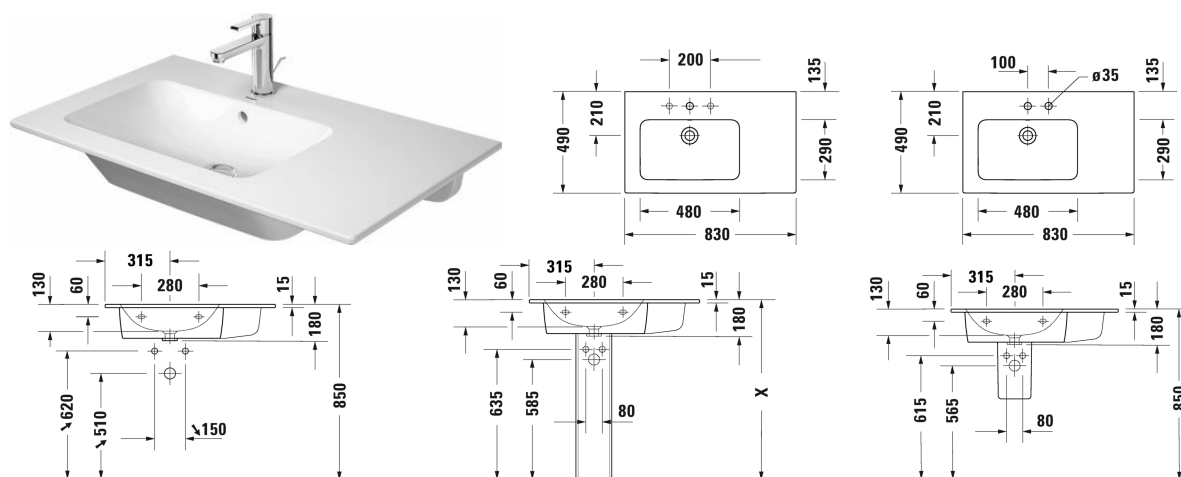

ME by Starck Lavabo, lavabo pour meuble, asymétrique #
234583..00 / 234583..00 / 234583..60 / 234583..60

| < 830 mm > |

Lavabo, lavabo pour meuble, asymétrique	Dimension	Poids	Référence
avec trop-plein, avec plage de robinetterie, cuve à gauche, 830 mm			
Finitions			
00 Blanc 32 Blanc satiné			
Variante			
●	830 x 490 mm	21,300 kg	234583..00
●	830 x 490 mm	21,300 kg	234583..00
☒	830 x 490 mm	21,300 kg	234583..60
☒	830 x 490 mm	21,300 kg	234583..60
Avec le traitement de surface WonderGliss, les céramiques sanitaires restent propres et belles pendant longtemps. Lorsque vous commandez WonderGliss, merci d'ajouter un "1" en onzième position de la référence.			
Accessoires			
Siphon gain de place	1 1/4" mm	0,400 kg	005076
Produits assortis			
Meuble sous lavabo suspendu 1 casier coulissant, pour ME by Starck # 233683, 234583, 234683, 820 x 481 mm	820 x 481 mm		LC6141
Meuble sous lavabo suspendu 1 casier coulissant, pour ME by Starck # 233683, 234583, 234683, 800 x 475 mm	800 x 475 mm		KT6419
Meuble sous lavabo suspendu 2 tiroirs, découpe pour siphon et cache métallique dans le tiroir du haut, pour ME by Starck # 234583 cuve à gauche, 820 x 481 mm	820 x 481 mm		LC6291