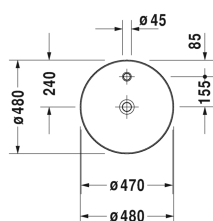

Cape Cod Vasque à poser # 232848..00 / 232848..00 / 232848..00

| < ø 480 mm > |

Vasque à poser	Dimension	Poids	Référence
avec îlot de robinetterie, sans trop-plein, ø 480 mm			
Finitions			
00 Blanc 26 Blanc / Blanc satiné 32 Blanc satiné			
Variante			
● coloris intérieur Blanc, coloris extérieur Blanc	ø 480 mm	7,000 kg	232848..00
● coloris intérieur Blanc, coloris extérieur Blanc satiné	ø 480 mm	7,000 kg	232848..00
● coloris intérieur Blanc satiné, coloris extérieur Blanc satiné	ø 480 mm	7,000 kg	232848..00
Infobox			
Fabriqué dans la masse spéciale DuraCeram, Duravit conseille la robinetterie suivante pour #232848: Duravit C.1 - M # C11020002			
Avec le traitement de surface WonderGliss, les céramiques sanitaires restent propres et belles pendant longtemps. Lorsque vous commandez WonderGliss, merci d'ajouter un "1" en onzième position de la référence.			
Accessoires			
Bonde pour lavabos sans trop-plein	50 mm	0,300 kg	005024
Siphon design		1,500 kg	005036
Produits assortis			
Meuble sous lavabo suspendu 1 casier coulissant, plan de toilette avec 1 découpe, pour 1 vasque à poser au centre, 1000 x 550 mm	1000 x 550 mm		KT6695
Meuble sous lavabo suspendu 1 casier coulissant, plan de toilette avec 1 découpe, pour 1 vasque à poser au centre, 1200 x 1200 x 550 mm	1200 x 1200 x 550 mm		KT6696
Meuble sous lavabo suspendu 2 casiers coulissants, 1 plan de toilette avec 1 ou 2 découpes au choix, pour 1 ou 2 vasques à poser, 1400 x 550 mm	1400 x 550 mm		KT6697 B/L/R
Meuble sous lavabo suspendu 2 tiroirs, découpe pour siphon et cache métallique dans le tiroir du haut, plan de toilette avec 1 découpe, pour 1 vasque à poser au centre, 800 x 550 mm	800 x 550 mm		KT6654