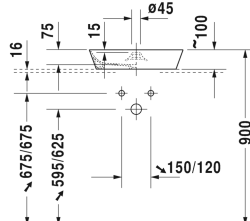

Cape Cod Vasque à poser # 232848..00 / 232848..00 / 232848..00

| < ø 480 mm > |

Vasque à poser	Dimension	Poids	Référence
avec îlot de robinetterie, sans trop-plein, ø 480 mm			
Finitions			
00 Blanc 26 Blanc / Blanc satiné 32 Blanc satiné			
Variante			
● coloris intérieur Blanc, coloris extérieur Blanc	ø 480 mm	7,000 kg	232848..00
● coloris intérieur Blanc, coloris extérieur Blanc satiné	ø 480 mm	7,000 kg	232848..00
● coloris intérieur Blanc satiné, coloris extérieur Blanc satiné	ø 480 mm	7,000 kg	232848..00
Infobox			
Fabriqué dans la masse spéciale DuraCeram, Duravit conseille la robinetterie suivante pour #232848: Duravit C.1 - M # C11020002			
Avec le traitement de surface WonderGliss, les céramiques sanitaires restent propres et belles pendant longtemps. Lorsque vous commandez WonderGliss, merci d'ajouter un "1" en onzième position de la référence.			
Accessoires			
Bonde pour lavabos sans trop-plein	50 mm	0,300 kg	005024
Siphon design		1,500 kg	005036
Produits assortis			
Meuble sous lavabo suspendu 1 casier coulissant, plan de toilette avec 1 découpe, pour 1 vasque à poser au centre, 1000 x 550 mm	1000 x 550 mm		KT6695
Meuble sous lavabo suspendu 1 casier coulissant, plan de toilette avec 1 découpe, pour 1 vasque à poser au centre, 1200 x 1200 x 550 mm	1200 x 1200 x 550 mm		KT6696
Meuble sous lavabo suspendu 2 casiers coulissants, 1 plan de toilette avec 1 ou 2 découpes au choix, pour 1 ou 2 vasques à poser, 1400 x 550 mm	1400 x 550 mm		KT6697 B/L/R
Meuble sous lavabo suspendu 2 tiroirs, découpe pour siphon et cache métallique dans le tiroir du haut, plan de toilette avec 1 découpe, pour 1 vasque à poser au centre, 800 x 550 mm	800 x 550 mm		KT6654