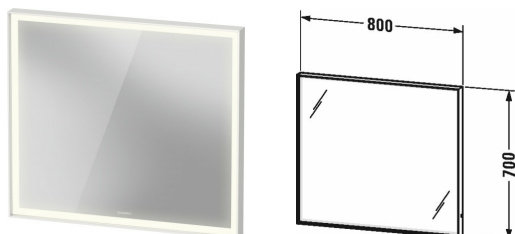

**L-Cube Miroir avec éclairage # LC7381**

| &lt; 800 mm &gt; |

| Miroir avec éclairage   | Dimension   | Poids | Référence |
|---|-------------|-------|-----------|
| IP 44, éclairage par LED (sur 4 faces), variateur d'éclairage LED, 1 capteur sensible en bas à droite, LED (durée de vie >30.000 heures), LED non démontable, classe d'efficacité énergétique : D, Module LED température couleur 3500 Kelvin, 24 W |             |       |           |
| <b>Finitions</b>  |             |       |           |
| <b>Variante</b>   | 800 x 67 mm |       | LC7381    |
| <b>Infobox</b>  |             |       |           |
| Distance du capteur sensible par rapport à des surfaces réfléchissantes = minimum 75 mm, Nos miroirs et armoires de toilette doivent impérativement être raccordés à une alimentation électrique permanente   |             |       |           |
| <b>Accessoires</b>  |             |       |           |
| Modules complémentaires chauffage miroir avec coupure automatique, Ne pouvant pas être commandé séparément, merci de préciser la configuration choisie lors de la commande du meuble  |             |       | UV9848    |