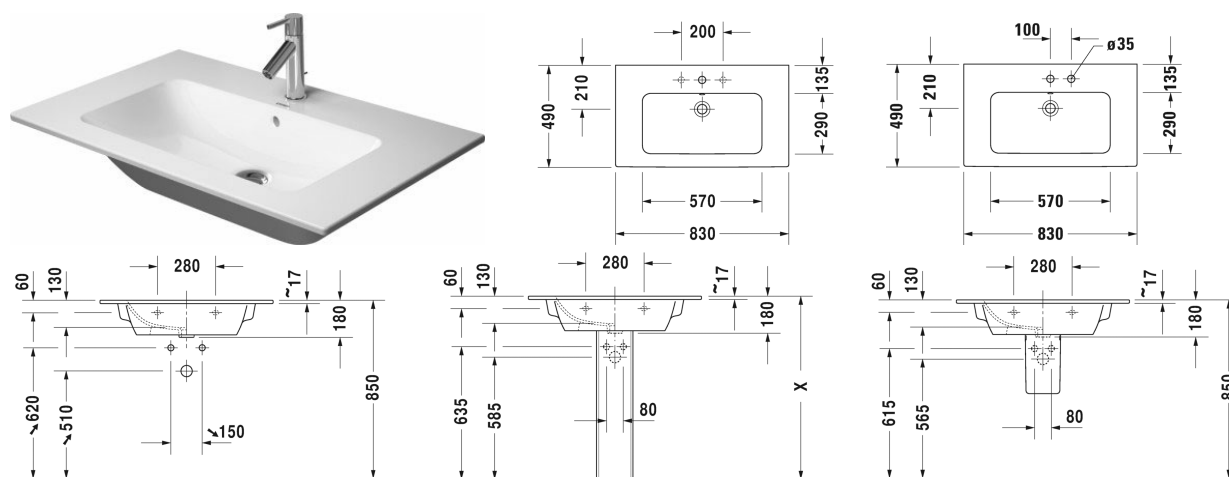

ME by Starck Lavabo, lavabo pour meuble # 233683..00 /
233683..00 / 233683..60 / 233683..60

| < 830 mm > |

Lavabo, lavabo pour meuble	Dimension	Poids	Référence
avec trop-plein, avec plage de robinetterie, 830 mm			
Finitions			
00 Blanc 32 Blanc satiné			
Variante			
●	830 x 490 mm	21,200 kg	233683..00
●	830 x 490 mm	21,200 kg	233683..00
☒	830 x 490 mm	21,200 kg	233683..60
☒	830 x 490 mm	21,200 kg	233683..60
Avec le traitement de surface WonderGliss, les céramiques sanitaires restent propres et belles pendant longtemps. Lorsque vous commandez WonderGliss, merci d'ajouter un "1" en onzième position de la référence.			
Accessoires			
Siphon gain de place	1 1/4" mm	0,400 kg	005076
Produits assortis			
Meuble sous lavabo suspendu 1 casier coulissant, pour ME by Starck # 233683, 234583, 234683, 820 x 481 mm	820 x 481 mm		LC6141
Meuble sous lavabo suspendu 2 tiroirs, découpe pour siphon et cache métallique dans le tiroir du haut, pour ME by Starck # 233683, 820 x 481 mm	820 x 481 mm		LC6241
Meuble sous lavabo à poser 2 casiers coulissants, découpe pour siphon et cache métallique dans le casier coulissant du haut, pour ME by Starck # 233683, 820 x 481 mm	820 x 481 mm		LC6626