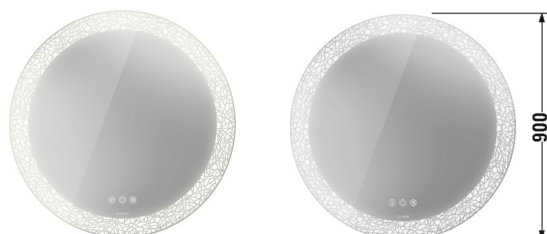

Happy D.2 Plus Miroir avec éclairage # HP7486 G/S / HP7486 G/S

|< 900 mm >|

Miroir avec éclairage	Dimension	Poids	Référence
version "Icônes", bandeau lumineux LED (forme circulaire), décor bandeau lumineux au choix, éclairage indirect par LED (forme circulaire), variateur d'éclairage LED, chauffage miroir avec coupure automatique, réglage synchrone et en continu de la température couleur pour éclairage direct ou indirect, variateur d'éclairage et réglage température couleur avec fonction mémoire, panneau de commande sans contact, LED (durée de vie >30.000 heures), LED non démontable, classe d'efficacité énergétique : D et E, Module LED température couleur 2700 - 6500 Kelvin, 81 W			
Finitions			
Variante			
	900 x 55 mm		HP7486 G/S
	900 x 55 mm		HP7486 G/S
Infobox			
Nos miroirs et armoires de toilette doivent impérativement être raccordés à une alimentation électrique permanente, Fonction marche/arrêt également possible par raccordement à un bouton poussoir (non fourni), Éléments indispensables à la commande : -, Décor bandeau lumineux Radial (S) / Organic (G)			