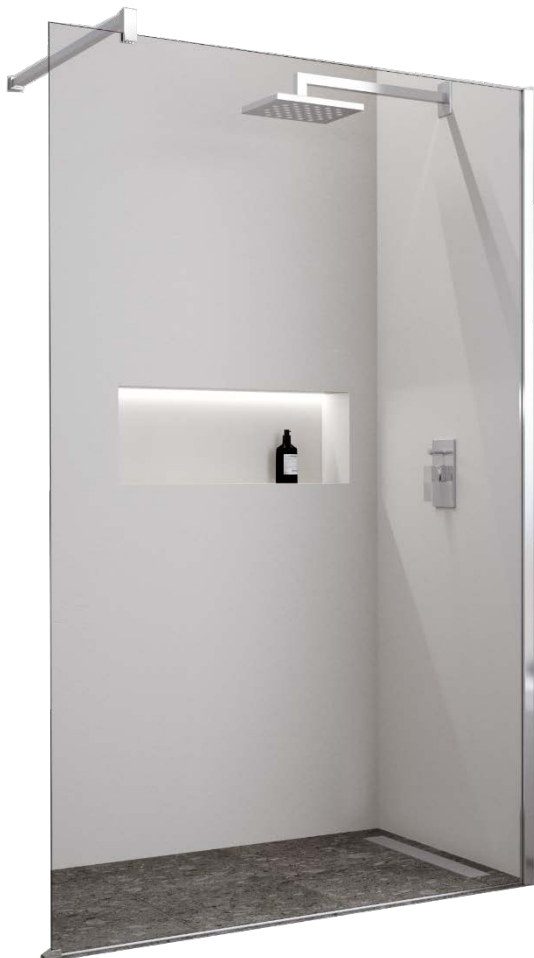

ANNEXE D - FICHE TECHNIQUE

Date : Juillet 2019

Désignation produit : Douche à l'italienne (Paroi H)

Référence Domao : ALGKH80-1B

Normes de certification produit applicable:

CE – EN 14428

Photo du produit :

Caractéristiques produit :

Composition, matière, dimensions, poids :

Hauteur	195 cm
Verres	Transparent 6mm Sécurit Certifié Traité Crystal Lear® Européen standard uni en 14428
Profilés	En aluminium silver
Extensibilité	77 ↔ 78,5 cm
Poids	28,797 kg