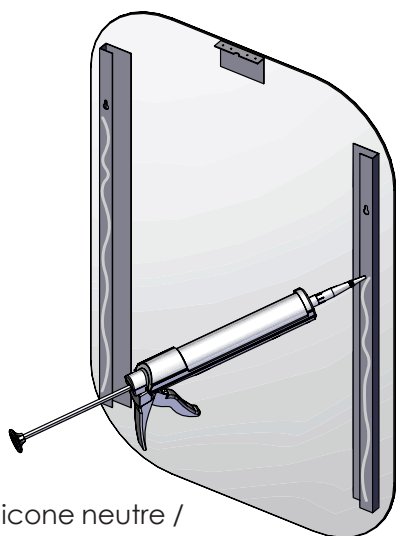

Miroir oblong

Oblong mirror

Instructions de montage
Mounting instructions

Nécessaire / Necessary

Références / References

MIOV9060			
----------	--	--	--

1

Mesurez les dimensions **X** et **Y** pour positionner le miroir à la bonne distance. / Measure the **X** and **Y** dimensions to position the mirror at the right distance.

2

2 Applique optionnelle / Optional wall light

Vis et chevilles non fournies, à adapter selon le support / Screws and dowels not supplied, depending on the support

3

Utilisez du silicone neutre / Use neutral silicone