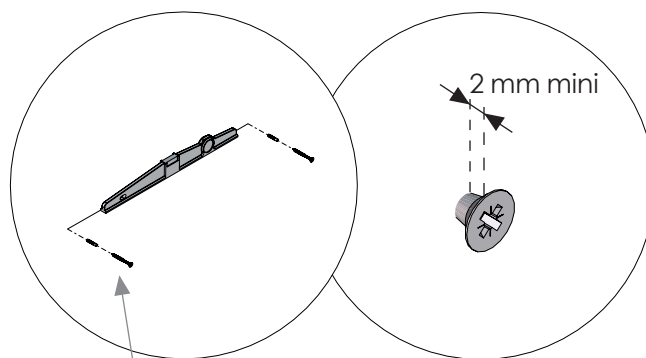

Miroir oblong

Oblong mirror

Instructions de montage
Mounting instructions

Nécessaire / Necessary

Références / References

MIOV9060			
----------	--	--	--

1

Mesurez les dimensions **X** et **Y** pour positionner le miroir à la bonne distance. / Measure the **X** and **Y** dimensions to position the mirror at the right distance.

2

2 Applique optionnelle / Optional wall light

Vis et chevilles non fournies, à adapter selon le support / Screws and dowels not supplied, depending on the support

3

Utilisez du silicone neutre / Use neutral silicone