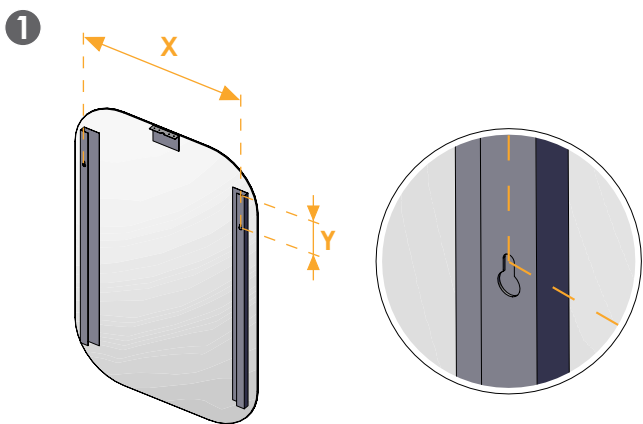

Miroir oblong

Oblong mirror

Instructions de montage
Mounting instructions

Nécessaire / Necessary

Références / References

MIOV9060			
----------	--	--	--

1

Mesurez les dimensions **X** et **Y** pour positionner le miroir à la bonne distance. / Measure the **X** and **Y** dimensions to position the mirror at the right distance.

2

2 Applique optionnelle / Optional wall light

Vis et chevilles non fournies, à adapter selon le support / Screws and dowels not supplied, depending on the support

3

Utilisez du silicone neutre / Use neutral silicone