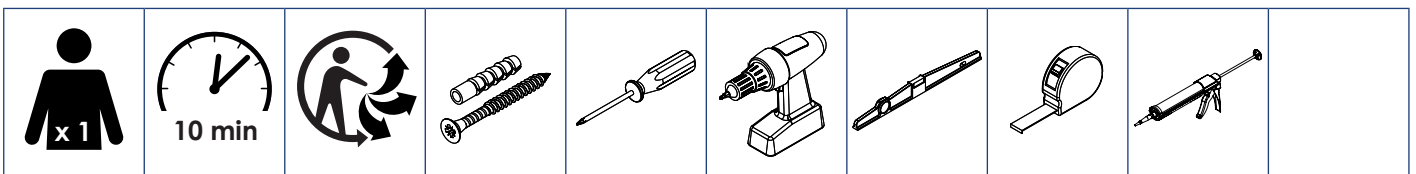

Miroir oblong

Oblong mirror

Instructions de montage
Mounting instructions

Nécessaire / Necessary

Références / References

MIOV9060			
----------	--	--	--

1

Mesurez les dimensions **X** et **Y** pour positionner le miroir à la bonne distance. / Measure the **X** and **Y** dimensions to position the mirror at the right distance.

2

2 Applique optionnelle / Optional wall light

Vis et chevilles non fournies, à adapter selon le support / Screws and dowels not supplied, depending on the support

3

Utilisez du silicone neutre / Use neutral silicone