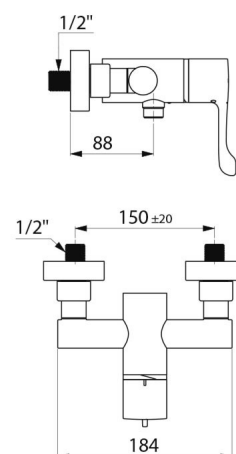

CARACTÉRISTIQUES TECHNIQUES

Mitigeur de douche thermostatique séquentiel SECURITHERM - Réf. H9630S

Raccordement	M1/2"
Technologie	Mitigeur thermostatique séquentiel SECURITHERM Securitouch
Longueur	184 mm
Débit	9 l/min
Butée de température	OUI
Finition	Laiton chromé
Normes	ACS  