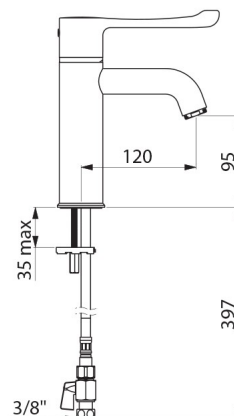

Mitigeur de lavabo thermostatique séquentiel **SECURITHERM**

Réf. H9600

Mitigeur thermostatique monotrou séquentiel H.95 L.120

Prix public indicatif HT France 2023 : 368,33 €

DESCRIPTION

Mitigeur de lavabo thermostatique séquentiel SECURITHERM - Réf. H9600

Mitigeur de lavabo thermostatique SECURITHERM sur gorge.
Mitigeur thermostatique séquentiel : ouverture et fermeture sur l'eau froide. Aucun risque d'intercommunication entre l'eau chaude et l'eau froide. Absence de clapet antiretour sur les arrivées.
Sécurité antibrûlure : fermeture automatique en cas de coupure d'eau froide ou d'eau chaude.
Isolation thermique antibrûlure Securitouch.
Mitigeur monotrou avec bec courbé H.95 L.120 équipé d'un brise-jet hygiénique sans rétention d'impuretés et résistant aux chocs thermiques. Cartouche thermostatique séquentielle antitartre pour réglage monocommande du débit et de la température.
Température réglable de l'eau froide jusqu'à 40°C avec butée de température engagée à 40°C.
Possibilité de réaliser chocs thermique et chimique.
Corps et bec à intérieur lisse et à faible contenance d'eau.
Débit limité à 5 l/min à 3 bar.
Commande sans contact manuel par levier Hygiène L.146.
Sans tirette ni vidage.
Flexibles PEX F3/8" fournis avec robinets d'arrêt en laiton chromé.
Fixation renforcée par 2 tiges Inox.
Mitigeur particulièrement adapté pour les établissements de santé, EHPAD, hôpitaux et cliniques.
Mitigeur adapté aux personnes à mobilité réduite (PMR).
Mitigeur thermostatique conforme aux exigences de la NF Médical.
Mitigeur garanti 10 ans.
Modèle également disponible en version tubes cuivres.

CARACTÉRISTIQUES TECHNIQUES

Mitigeur de lavabo thermostatique séquentiel SECURITHERM - Réf. H9600