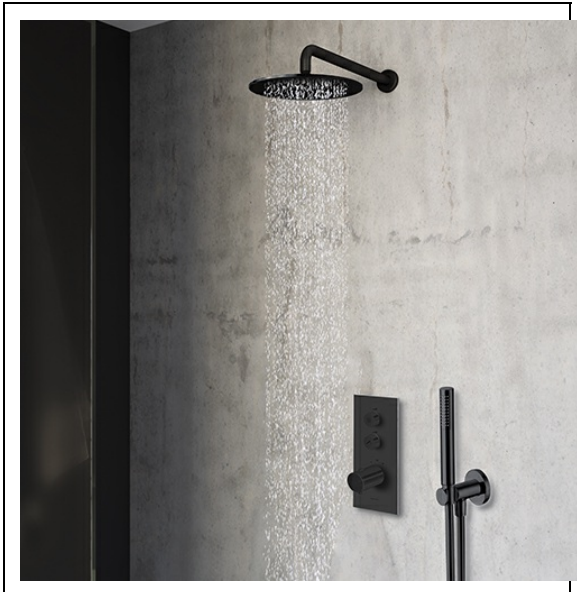

XTV72213 : PACK THERMO TWIST TRIVERDE
BLACKMAT TRIVERDE

CRISTINA
RUBINETTERIE
ondyna

Caractéristiques

- livré COMPLET avec une box THERMO TWIST CS61200, façade
- 2 sorties XT61213 avec applique, douchette, flexible,
- bras de douche et douche de tête ø 25 cm SD31213