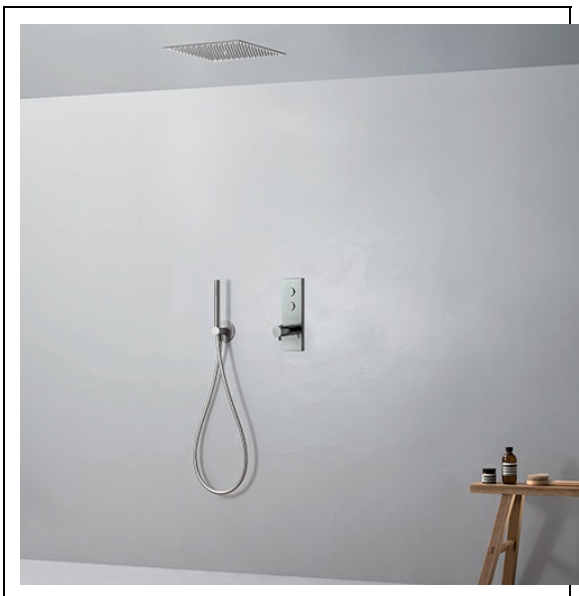

XTV722P : PACK THERMO TWIST TRIVERDE PLAFOND THERMO UP

Caractéristiques

- livré COMPLET avec une box THERMO TWIST CS61200, façade
- 2 sorties XT61251 avec applique, douchette, flexible,
- plafond de pluie Sandwich inox 44 cm PD36351