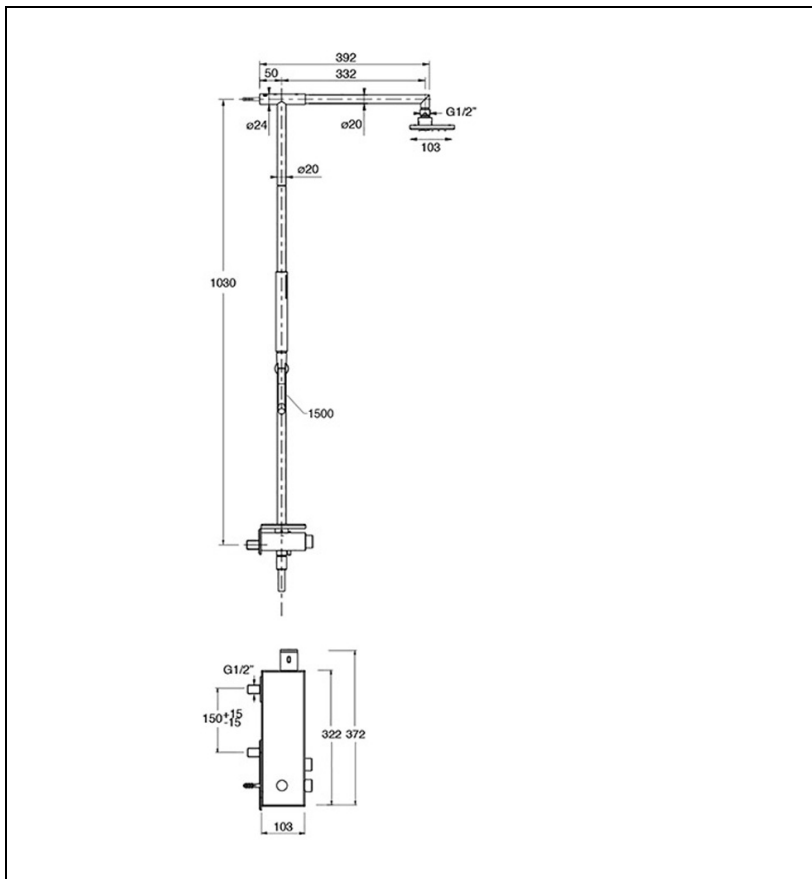

## XT48651 : Colonne de douche thermostatique THERMO UP chromé THERMO UP

CRISTINA  
RUBINETTERIE  
ondyna

51 > chromé

## Caractéristiques

- avec réglage thermostatique Thermo up, bras fixe, douchette ,
- Douche de tête anticalcaire rectangulaire 332x103mm
- plateau support 332x103mm, support coulissant et flexible long life
- Saillie 392 mm
- Largeur 392 mm
- Garantie 8 ans