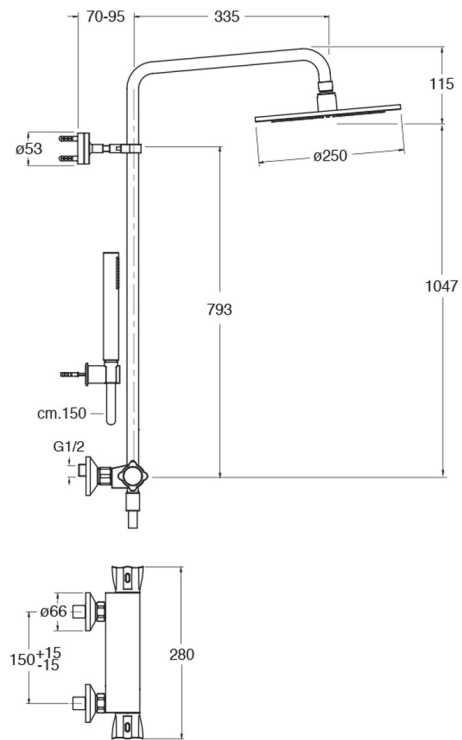

TE49413 : COLONNE DE DOUCHE
THERMOSTATIQUE THETA BLACK MAT RONDE
THETA

CRISTINA
RUBINETTERIE
ondyna

13 > noir mat

Caractéristiques

- Mitigeur thermostatique corps froid, poignées métal
- Tube recoupable, Curseur réglable, Pomme de tête Ø 25 cm
- Flexible lisse 150 cm, crosse orientable
- Garantie 8 ans