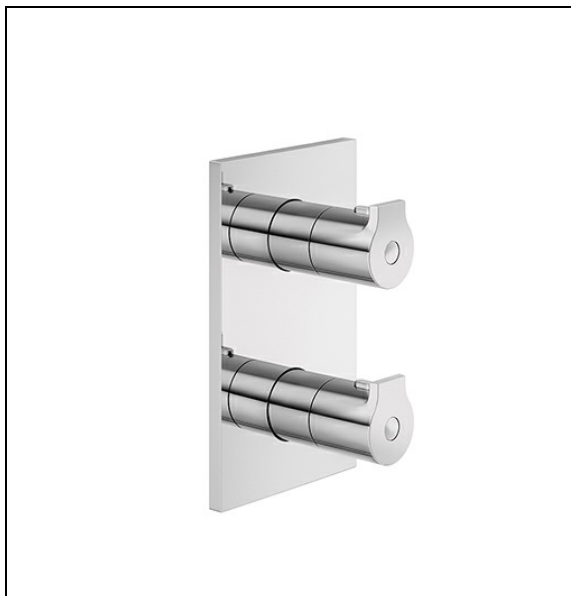

OG75251 : FACADE DOUCHE OMEGA 2 SORTIES thermostatique OMEGA

51 > chromé

Caractéristiques

- LIVRÉ SANS BOX D'ENCASTREMENT, avec cartouche inverseur 2 sorties
- Installation possible à la verticale ou la l'horizontale
- Largeur 120 mm
- Nombre de sorties 2
- A installer avec box PD80000
- Garantie 8 ans