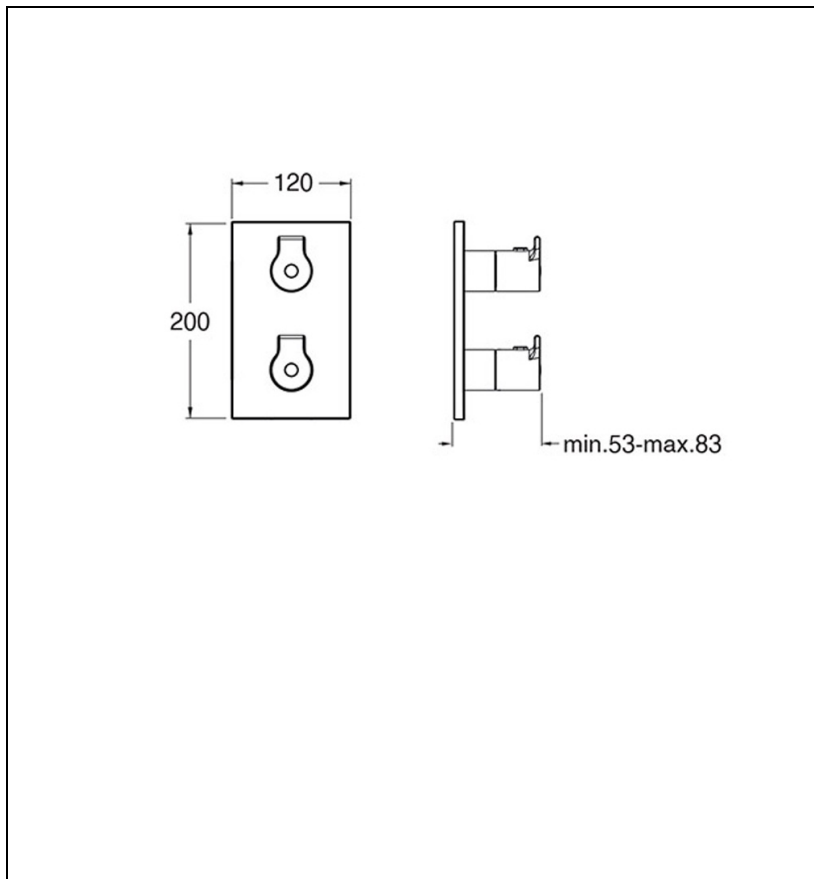

OG75251 : FACADE DOUCHE OMEGA 2 SORTIES thermostatique OMEGA

51 > chromé

Caractéristiques

- LIVRÉ SANS BOX D'ENCASTREMENT, avec cartouche inverseur 2 sorties
- Installation possible à la verticale ou la l'horizontale
- Largeur 120 mm
- Nombre de sorties 2
- A installer avec box PD80000
- Garantie 8 ans