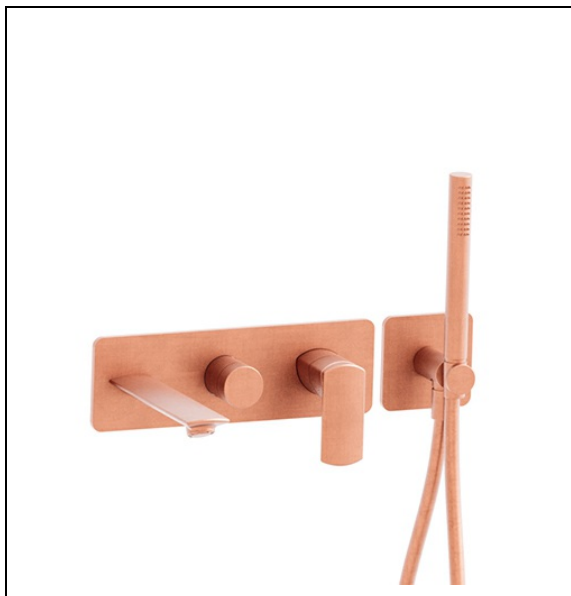

PF10234P : Bain douche mural encastré 2 sorties
PROFILO

34P > or rose brossé PVD

Caractéristiques

- Plaque laiton 95 x 300 mm, douchette monojet anticalcaire
- flexible lisse long life 150 cm
- Saillie 180 mm
- Nombre de sorties 2
- A installer avec box CS10000
- Garantie 8 ans